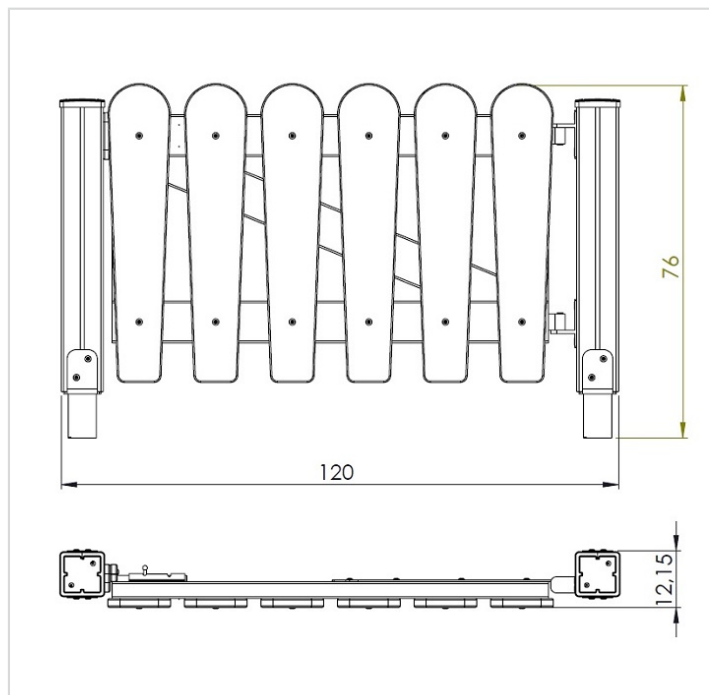

WD1484

Caractéristiques

Dimensions	1.20 x 0.12 m
Hauteur maximale	0.76 m

Remarques additionnelles

- Le dispositif est destiné aux parcs publics.
- Les heures de montage ne sont pas inclus, nous pouvons vous chiffrer ces prestations sur demande.
- Instructions d'assemblage et plans de préparation des sols (coffre pour surface sécurisée et socles d'ancrage) sont délivrés sur demande.
- Seuls les produits de la catégorie "Poteaux en bois" comprennent du bois uniquement pour les piliers verticaux qui sont tous situés hors sol sur piétements métalliques. Tous les autres composants de toutes nos structures tels que planchers, parois, toits, rampes, etc. NE SONT PAS EN BOIS mais en matériaux inaltérables ne requérant aucun entretien (HPL - HDPE).
- Pour toute commande inférieure à CHF 2'000.00 HT net, une participation financière aux frais de transport est exigée.