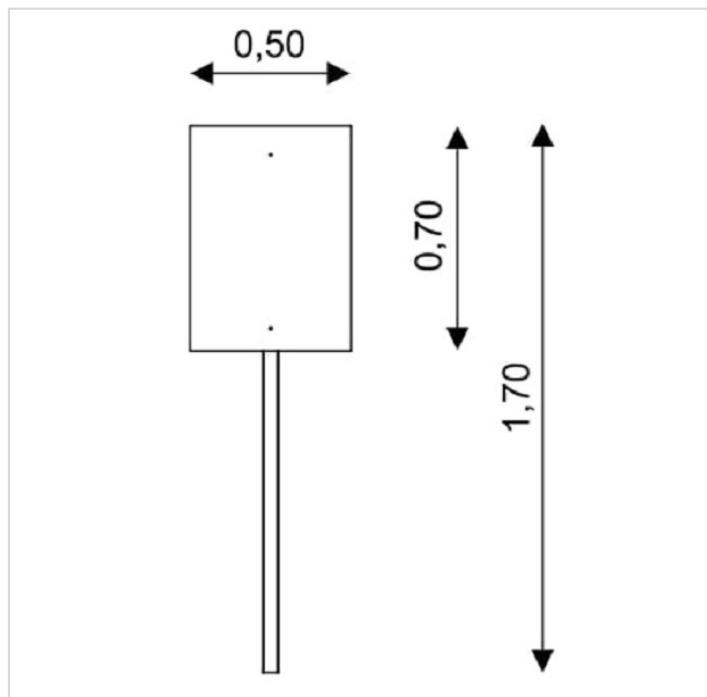

WD1483

Caractéristiques

Largeur	0.50 m
Hauteur maximale	1.70 m

Remarques additionnelles

- Le dispositif est destiné aux parcs publics.
- Les heures de montage ne sont pas inclus, nous pouvons vous chiffrer ces prestations sur demande.
- Instructions d'assemblage et plans de préparation des sols (coffre pour surface sécurisée et socles d'ancrage) sont délivrés sur demande.
- Seuls les produits de la catégorie "Poteaux en bois" comprennent du bois uniquement pour les piliers verticaux qui sont tous situés hors sol sur piétements métalliques. Tous les autres composants de toutes nos structures tels que planchers, parois, toits, rampes, etc. NE SONT PAS EN BOIS mais en matériaux inaltérables ne requérant aucun entretien (HPL - HDPE).
- Pour toute commande inférieure à CHF 2'000.00 HT net, une participation financière aux frais de transport est exigée.