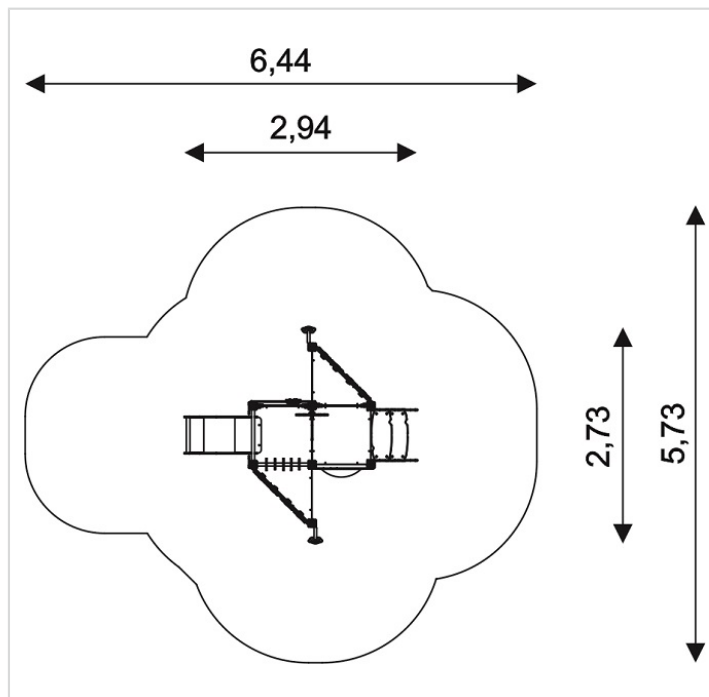

WD1433 – Jeu « bateau de pirate »

Caractéristiques

Zone de sécurité	24.77 m ²
Dimensions	2.94 x 2.73 m
Hauteur maximale	2.60 m
Hauteur de chute	<0.60 m
Tranche d'âge	
Produit conforme à la norme	EN 1176

Remarques additionnelles

- Le dispositif possède un certificat établi par un organisme accrédité et est destiné aux terrains de jeux publics.
- Le sol sécurisé et les heures de montage ne sont pas inclus, nous pouvons vous chiffrer ces prestations sur demande.
- Instructions d'assemblage et plans de préparation des sols (coffre pour surface sécurisée et socles d'ancrage) sont délivrés sur demande.
- Seuls les produits de la catégorie "Poteaux en bois" comprennent du bois uniquement pour les piliers verticaux qui sont tous situés hors sol sur piétements métalliques. Tous les autres composants de toutes nos structures tels que planchers, parois, toits, rampes, etc. NE SONT PAS EN BOIS mais en matériaux inaltérables ne requérant aucun entretien (HPL - HDPE).
- Pour toute commande inférieure à CHF 2'000.00 HT net, une participation financière aux frais de transport est exigée.