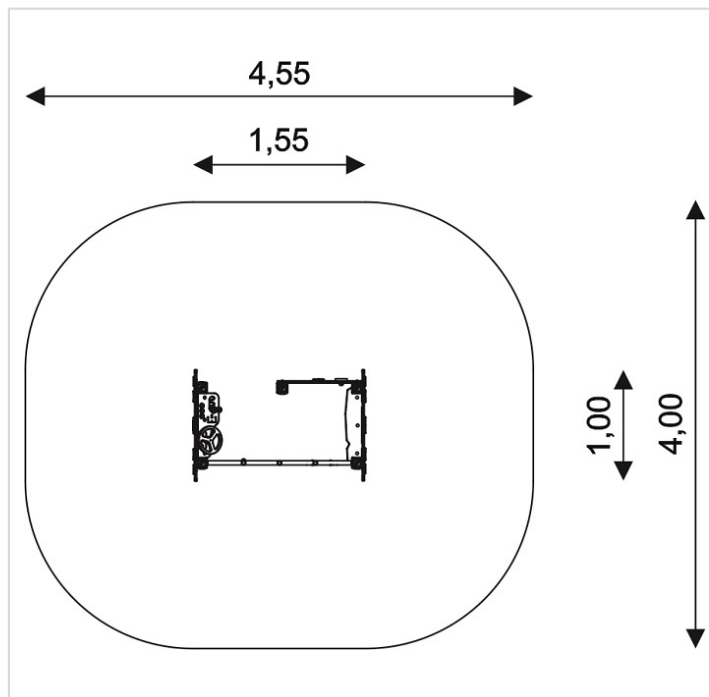

WD1430 – Jeu « voiture de police »

Caractéristiques

Zone de sécurité	16.20 m ²
Dimensions	1.55 x 1.00 m
Hauteur maximale	1.20 m
Hauteur de chute	1.10 m
Tranche d'âge	
Produit conforme à la norme	EN 1176