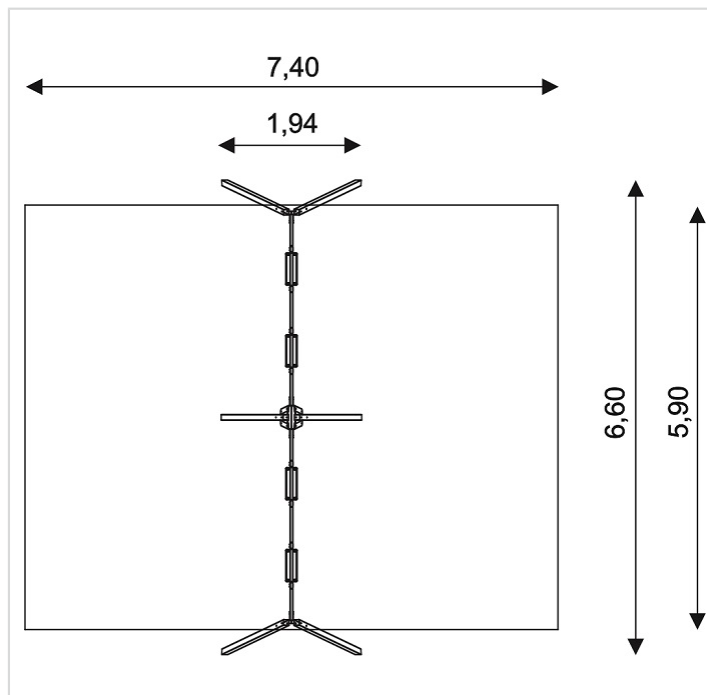

WD1424 – Balançoire à 4 places avec poteaux bois

Caractéristiques

Zone de sécurité	43.70 m ²
Dimensions	6.60 x 1.94 m
Hauteur maximale	2.32 m
Hauteur de chute	1.30 m
Tranche d'âge	
Produit conforme à la norme	EN 1176
Version INOX	+ CHF 455.00 HT

Remarques additionnelles

- Le dispositif possède un certificat établi par un organisme accrédité et est destiné aux terrains de jeux publics.
- Le sol sécurisé et les heures de montage ne sont pas inclus, nous pouvons vous chiffrer ces prestations sur demande.
- Instructions d'assemblage et plans de préparation des sols (coffre pour surface sécurisée et socles d'ancrage) sont délivrés sur demande.
- Seuls les produits de la catégorie "Poteaux en bois" comprennent du bois uniquement pour les piliers verticaux qui sont tous situés hors sol sur piétements métalliques. Tous les autres composants de toutes nos structures tels que planchers, parois, toits, rampes, etc. NE SONT PAS EN BOIS mais en matériaux inaltérables ne requérant aucun entretien (HPL - HDPE).
- Pour toute commande inférieure à CHF 2'000.00 HT net, une participation financière aux frais de transport est exigée.