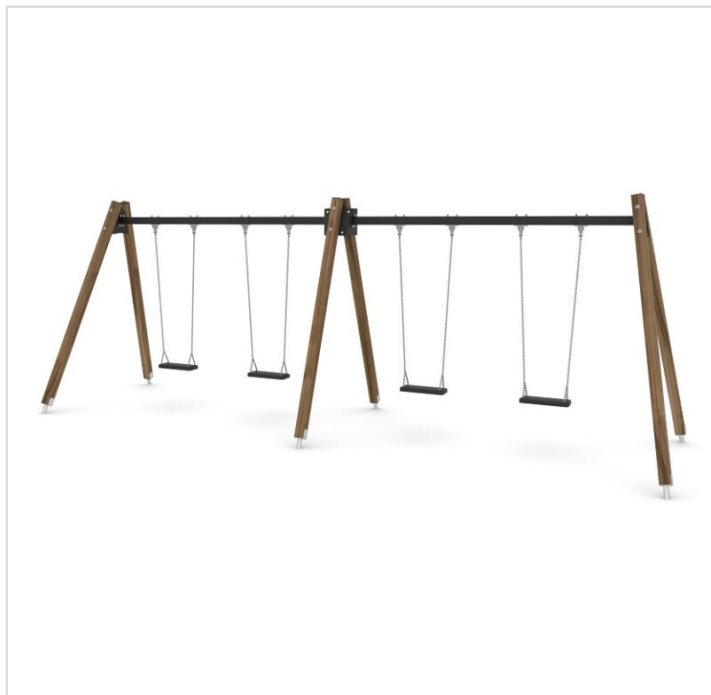

WD1424 – Balançoire à 4 places avec poteaux bois

Caractéristiques

Zone de sécurité	43.70 m ²
Dimensions	6.60 x 1.94 m
Hauteur maximale	2.32 m
Hauteur de chute	1.30 m
Tranche d'âge	
Produit conforme à la norme	EN 1176
Version INOX	+ CHF 455.00 HT

Remarques additionnelles

- Le dispositif possède un certificat établi par un organisme accrédité et est destiné aux terrains de jeux publics.
- Le sol sécurisé et les heures de montage ne sont pas inclus, nous pouvons vous chiffrer ces prestations sur demande.
- Instructions d'assemblage et plans de préparation des sols (coffre pour surface sécurisée et socles d'ancrage) sont délivrés sur demande.
- Seuls les produits de la catégorie "Poteaux en bois" comprennent du bois uniquement pour les piliers verticaux qui sont tous situés hors sol sur piétements métalliques. Tous les autres composants de toutes nos structures tels que planchers, parois, toits, rampes, etc. NE SONT PAS EN BOIS mais en matériaux inaltérables ne requérant aucun entretien (HPL - HDPE).
- Pour toute commande inférieure à CHF 2'000.00 HT net, une participation financière aux frais de transport est exigée.