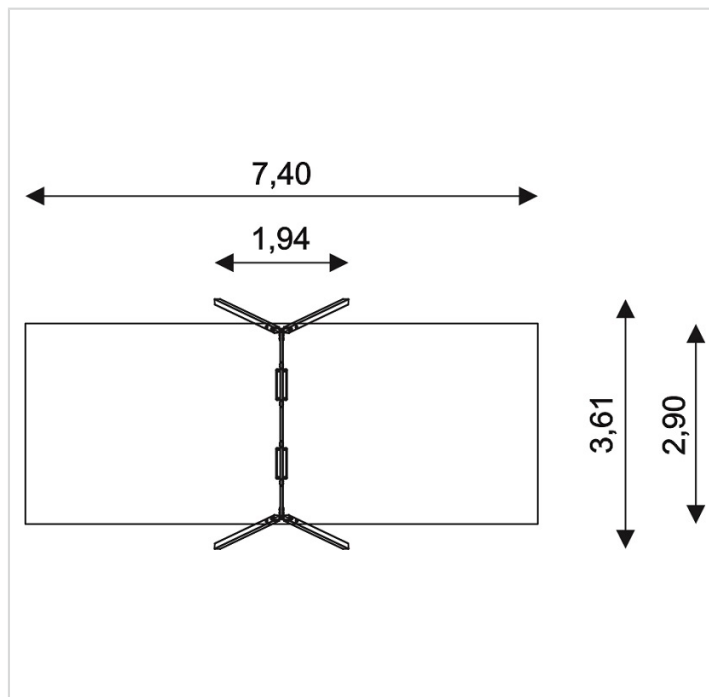

WD1422 – Balançoire double avec poteaux bois

Caractéristiques

Zone de sécurité	21.30 m ²
Dimensions	3.61 x 1.94 m
Hauteur maximale	2.33 m
Hauteur de chute	1.30 m
Tranche d'âge	
Produit conforme à la norme	EN 1176
Version INOX	+ CHF 230.00 HT

Remarques additionnelles

- Le dispositif possède un certificat établi par un organisme accrédité et est destiné aux terrains de jeux publics.
- Le sol sécurisé et les heures de montage ne sont pas inclus, nous pouvons vous chiffrer ces prestations sur demande.
- Instructions d'assemblage et plans de préparation des sols (coffre pour surface sécurisée et socles d'ancrage) sont délivrés sur demande.
- Seuls les produits de la catégorie "Poteaux en bois" comprennent du bois uniquement pour les piliers verticaux qui sont tous situés hors sol sur piétements métalliques. Tous les autres composants de toutes nos structures tels que planchers, parois, toits, rampes, etc. NE SONT PAS EN BOIS mais en matériaux inaltérables ne requérant aucun entretien (HPL - HDPE).
- Pour toute commande inférieure à CHF 2'000.00 HT net, une participation financière aux frais de transport est exigée.