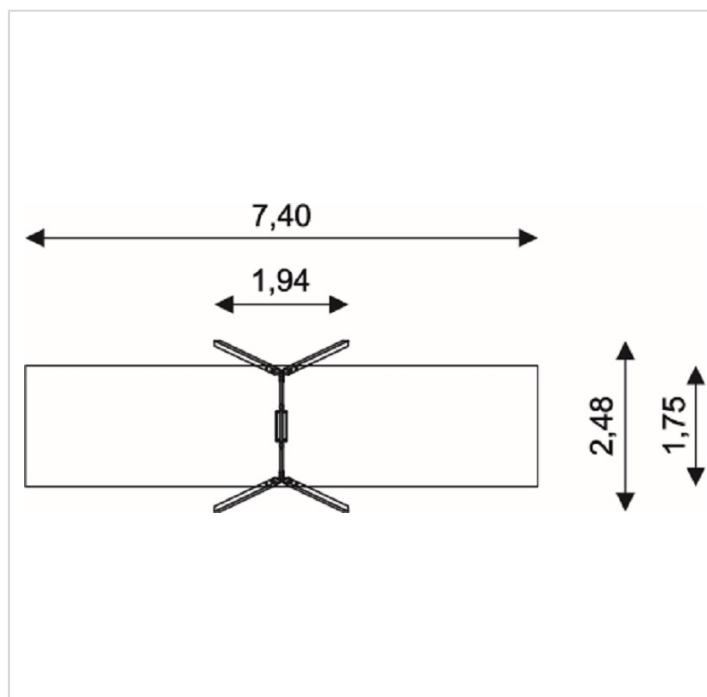

## WD1421 – Balançoire simple avec poteaux bois

### Caractéristiques

Zone de sécurité	12.95 m <sup>2</sup>
Dimensions	2.48 x 1.94 m
Hauteur maximale	2.33 m
Hauteur de chute	1.30 m
Tranche d'âge	
Produit conforme à la norme	EN 1176
Version INOX	+ CHF 170.00 HT