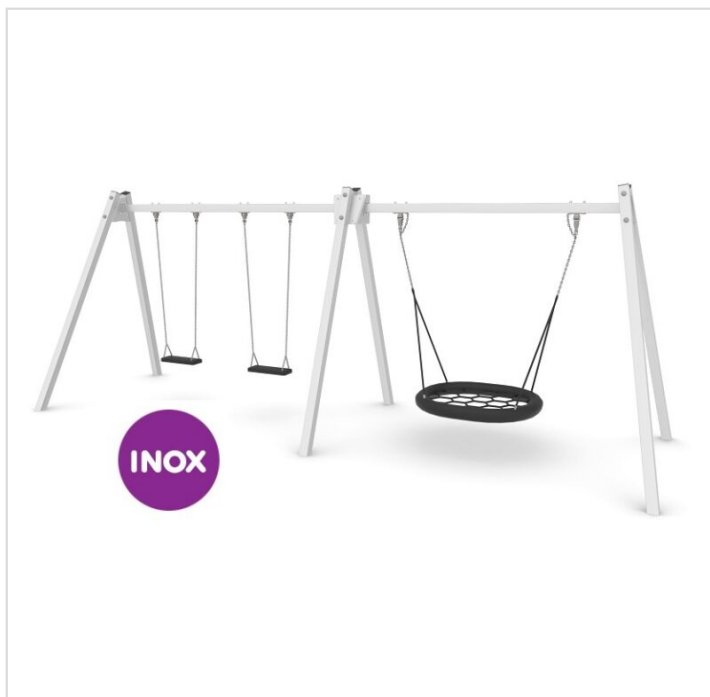

ST1494-INOX

Caractéristiques

Zone de sécurité	40.30 m ²
Dimensions	1.94 x 6.15 m
Hauteur maximale	2.32 m
Hauteur de chute	1.30 m
Tranche d'âge	
Produit conforme à la norme	EN 1176

Remarques additionnelles

- Le dispositif possède un certificat établi par un organisme accrédité et est destiné aux terrains de jeux publics.
- Le sol sécurisé et les heures de montage ne sont pas inclus, nous pouvons vous chiffrer ces prestations sur demande.
- Instructions d'assemblage et plans de préparation des sols (coffre pour surface sécurisée et socles d'ancrage) sont délivrés sur demande.
- Seuls les produits de la catégorie "Poteaux en bois" comprennent du bois uniquement pour les piliers verticaux qui sont tous situés hors sol sur piétements métalliques. Tous les autres composants de toutes nos structures tels que planchers, parois, toits, rampes, etc. NE SONT PAS EN BOIS mais en matériaux inaltérables ne requérant aucun entretien (HPL - HDPE).
- Pour toute commande inférieure à CHF 2'000.00 HT net, une participation financière aux frais de transport est exigée.