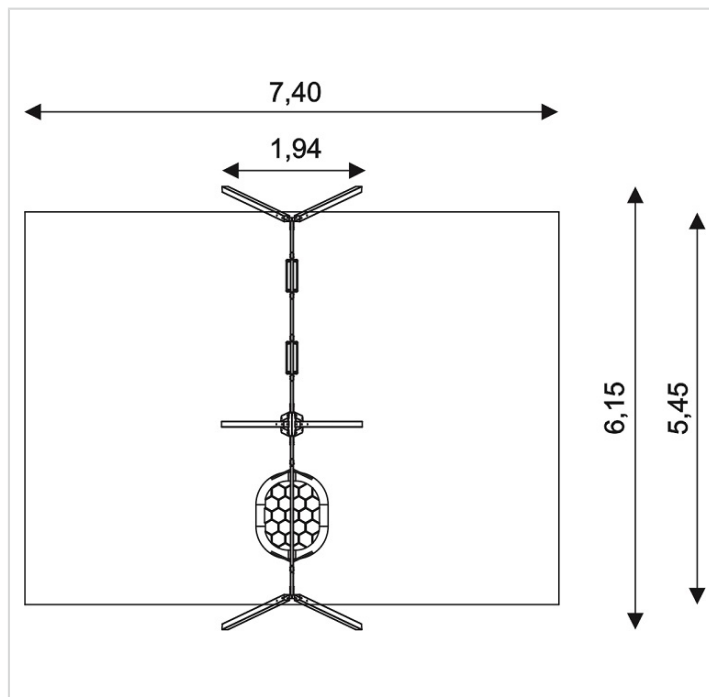

ST1494-INOX

Caractéristiques

Zone de sécurité	40.30 m ²
Dimensions	1.94 x 6.15 m
Hauteur maximale	2.32 m
Hauteur de chute	1.30 m
Tranche d'âge	
Produit conforme à la norme	EN 1176

Remarques additionnelles

- Le dispositif possède un certificat établi par un organisme accrédité et est destiné aux terrains de jeux publics.
- Le sol sécurisé et les heures de montage ne sont pas inclus, nous pouvons vous chiffrer ces prestations sur demande.
- Instructions d'assemblage et plans de préparation des sols (coffre pour surface sécurisée et socles d'ancrage) sont délivrés sur demande.
- Seuls les produits de la catégorie "Poteaux en bois" comprennent du bois uniquement pour les piliers verticaux qui sont tous situés hors sol sur piétements métalliques. Tous les autres composants de toutes nos structures tels que planchers, parois, toits, rampes, etc. NE SONT PAS EN BOIS mais en matériaux inaltérables ne requérant aucun entretien (HPL - HDPE).
- Pour toute commande inférieure à CHF 2'000.00 HT net, une participation financière aux frais de transport est exigée.