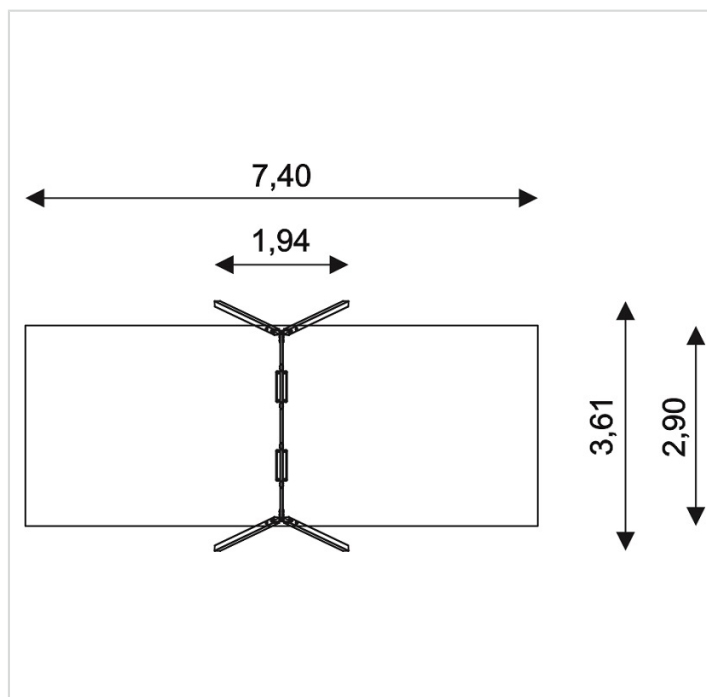

ST1422 – Balançoire double en métal

Caractéristiques

Zone de sécurité	21.50 m ²
Dimensions	3.61 x 1.94 m
Hauteur maximale	2.33 m
Hauteur de chute	1.30 m
Tranche d'âge	
Produit conforme à la norme	EN 1176

Remarques additionnelles

- Le dispositif possède un certificat établi par un organisme accrédité et est destiné aux terrains de jeux publics.
- Le sol sécurisé et les heures de montage ne sont pas inclus, nous pouvons vous chiffrer ces prestations sur demande.
- Instructions d'assemblage et plans de préparation des sols (coffre pour surface sécurisée et socles d'ancrage) sont délivrés sur demande.
- Seuls les produits de la catégorie "Poteaux en bois" comprennent du bois uniquement pour les piliers verticaux qui sont tous situés hors sol sur piétements métalliques. Tous les autres composants de toutes nos structures tels que planchers, parois, toits, rampes, etc. NE SONT PAS EN BOIS mais en matériaux inaltérables ne requérant aucun entretien (HPL - HDPE).
- Pour toute commande inférieure à CHF 2'000.00 HT net, une participation financière aux frais de transport est exigée.