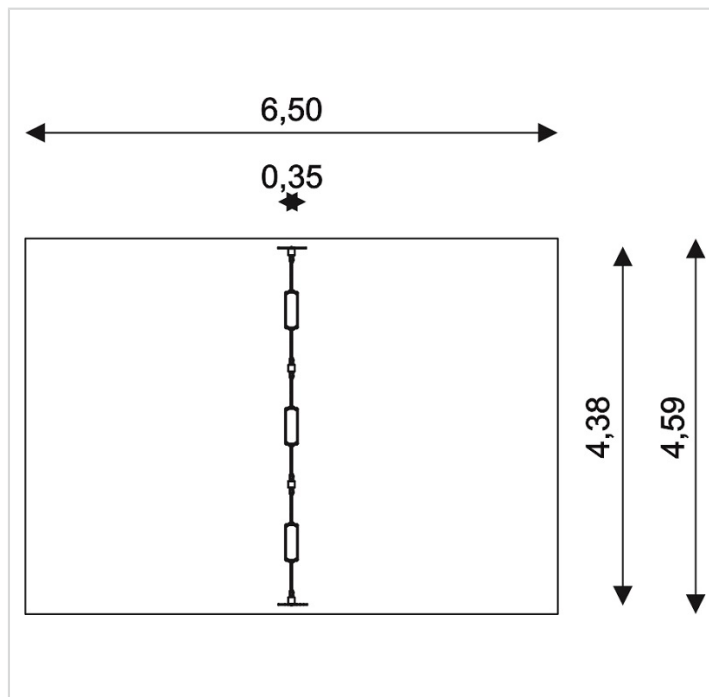

## ST0512 – Petite balançoire triple

### Caractéristiques

Zone de sécurité	29.83 m <sup>2</sup>
Dimensions	0.35 x 4.38 m
Hauteur maximale	1.79 m
Hauteur de chute	0.99 m
Tranche d'âge	
Produit conforme à la norme	EN 1176