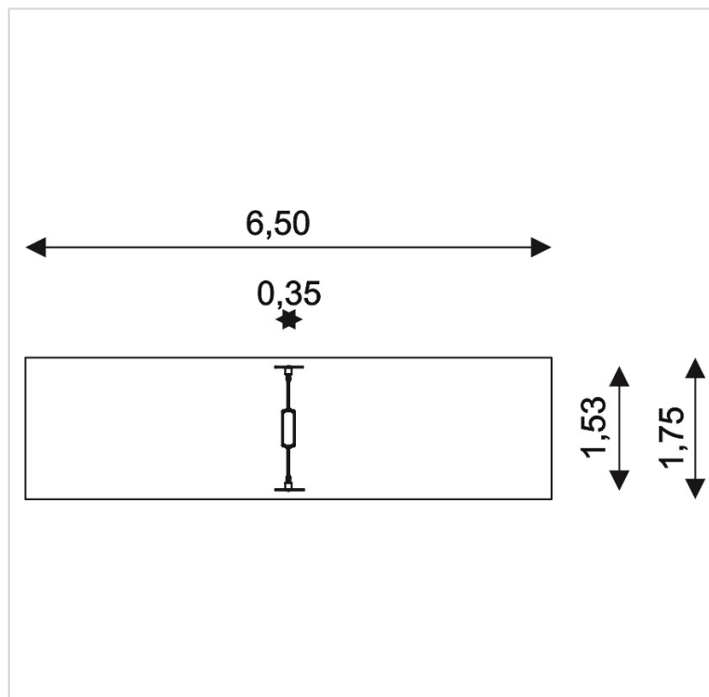

ST0510 – Petite balançoire simple

Caractéristiques

Zone de sécurité	11.38 m ²
Dimensions	0.35 x 1.53 m
Hauteur maximale	1.79 m
Hauteur de chute	0.99 m
Tranche d'âge	
Produit conforme à la norme	EN 1176

Remarques additionnelles