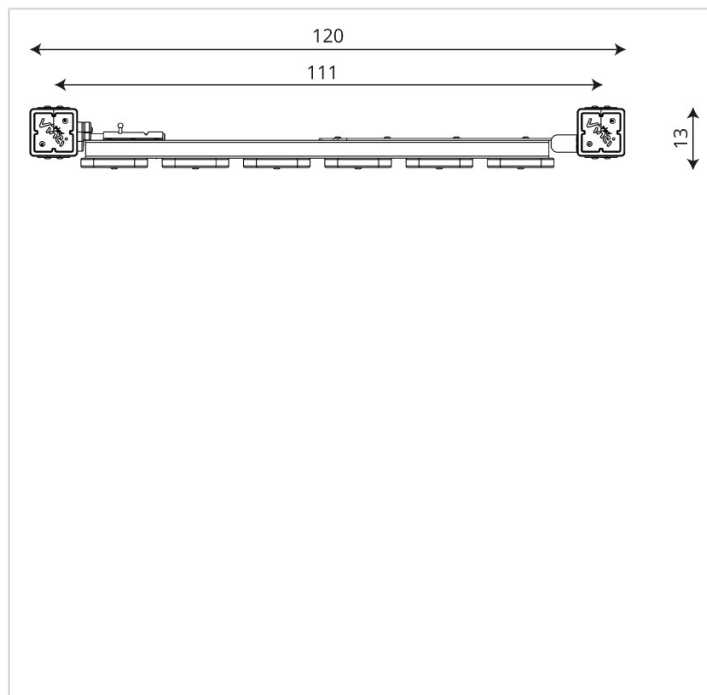

RC1484

Caractéristiques

Dimensions	1.20 x 0.13 m
Hauteur maximale	0.76 m
Produit conforme à la norme	EN 1176

Remarques additionnelles

- Le dispositif possède un certificat établi par un organisme accrédité et est destiné aux terrains de jeux publics.
- Le sol sécurisé et les heures de montage ne sont pas inclus, nous pouvons vous chiffrer ces prestations sur demande.
- Instructions d'assemblage et plans de préparation des sols (coffre pour surface sécurisée et socles d'ancrage) sont délivrés sur demande.
- Seuls les produits de la catégorie "Poteaux en bois" comprennent du bois uniquement pour les piliers verticaux qui sont tous situés hors sol sur piétements métalliques. Tous les autres composants de toutes nos structures tels que planchers, parois, toits, rampes, etc. NE SONT PAS EN BOIS mais en matériaux inaltérables ne requérant aucun entretien (HPL - HDPE).
- Pour toute commande inférieure à CHF 2'000.00 HT net, une participation financière aux frais de transport est exigée.