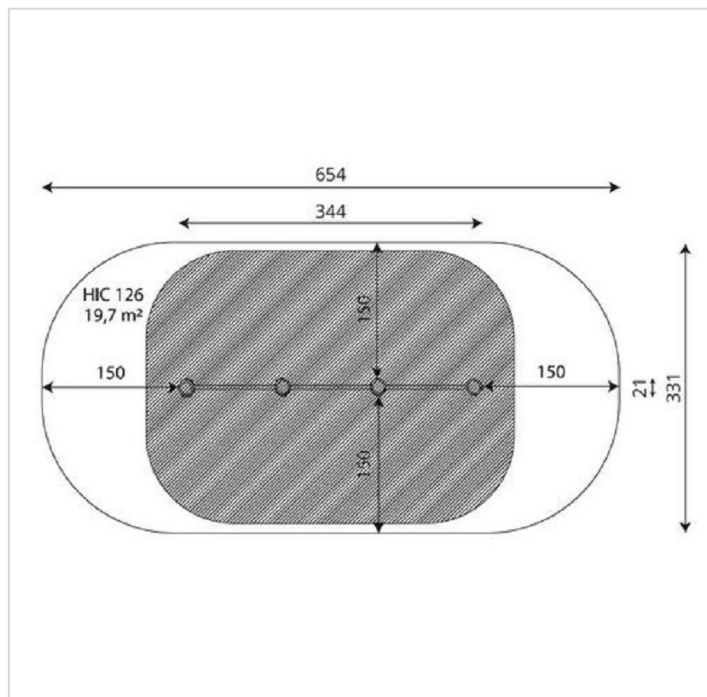

RB2304

Caractéristiques

Zone de sécurité	19.70 m ²
Dimensions	3.44 x 0.21 m
Hauteur maximale	1.46 m
Hauteur de chute	1.26 m
Tranche d'âge	
Produit conforme à la norme	EN 1176

Remarques additionnelles

- Le dispositif possède un certificat établi par un organisme accrédité et est destiné aux terrains de jeux publics.
- Le sol sécurisé et les heures de montage ne sont pas inclus, nous pouvons vous chiffrer ces prestations sur demande.
- Instructions d'assemblage et plans de préparation des sols (coffre pour surface sécurisée et socles d'ancrage) sont délivrés sur demande.
- Seuls les produits de la catégorie "Poteaux en bois" comprennent du bois uniquement pour les piliers verticaux qui sont tous situés hors sol sur piétements métalliques. Tous les autres composants de toutes nos structures tels que planchers, parois, toits, rampes, etc. NE SONT PAS EN BOIS mais en matériaux inaltérables ne requérant aucun entretien (HPL - HDPE).
- Pour toute commande inférieure à CHF 2'000.00 HT net, une participation financière aux frais de transport est exigée.