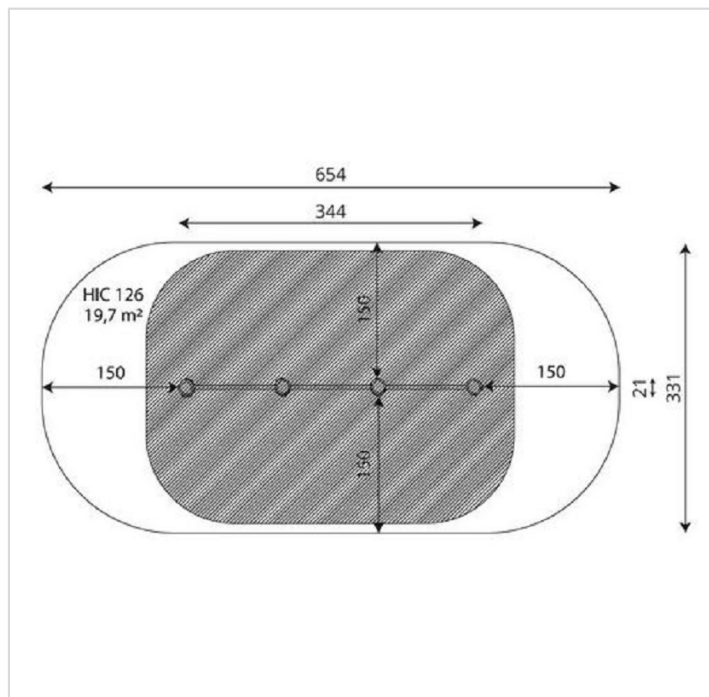

## RB2304

**Caractéristiques**

Zone de sécurité	19.70 m <sup>2</sup>
Dimensions	3.44 x 0.21 m
Hauteur maximale	1.46 m
Hauteur de chute	1.26 m
Tranche d'âge	
Produit conforme à la norme	EN 1176

**Remarques additionnelles**