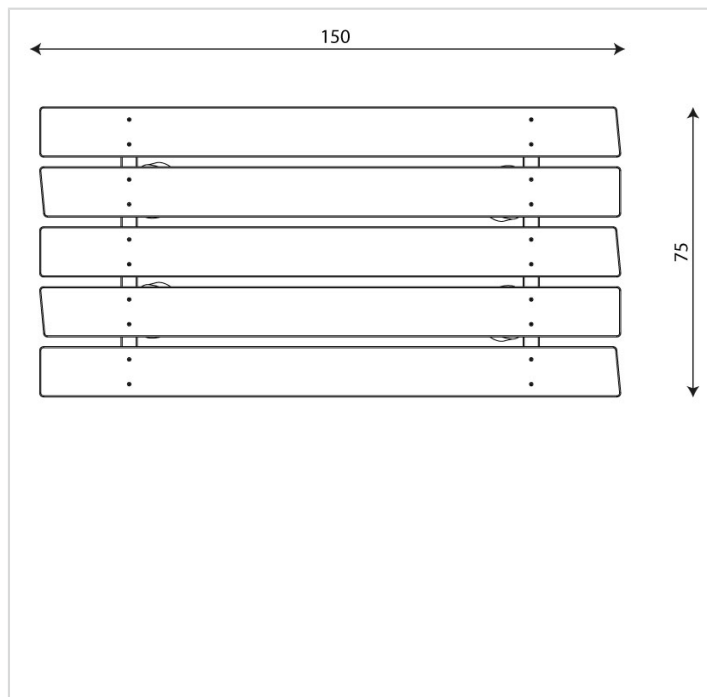

RB1394

Caractéristiques

Dimensions	1.50 x 0.75 m
Hauteur maximale	0.75 m
Produit conforme à la norme	EN 1176

Remarques additionnelles

- Le dispositif possède un certificat établi par un organisme accrédité et est destiné aux terrains de jeux publics.
- Le sol sécurisé et les heures de montage ne sont pas inclus, nous pouvons vous chiffrer ces prestations sur demande.
- Instructions d'assemblage et plans de préparation des sols (coffre pour surface sécurisée et socles d'ancrage) sont délivrés sur demande.
- Le bois de robinier est un bois naturel, quasiment imputrescible, qui ne nécessite pas de traitement.
- Pour toute commande inférieure à CHF 2'000.00 HT net, une participation financière aux frais de transport est exigée.