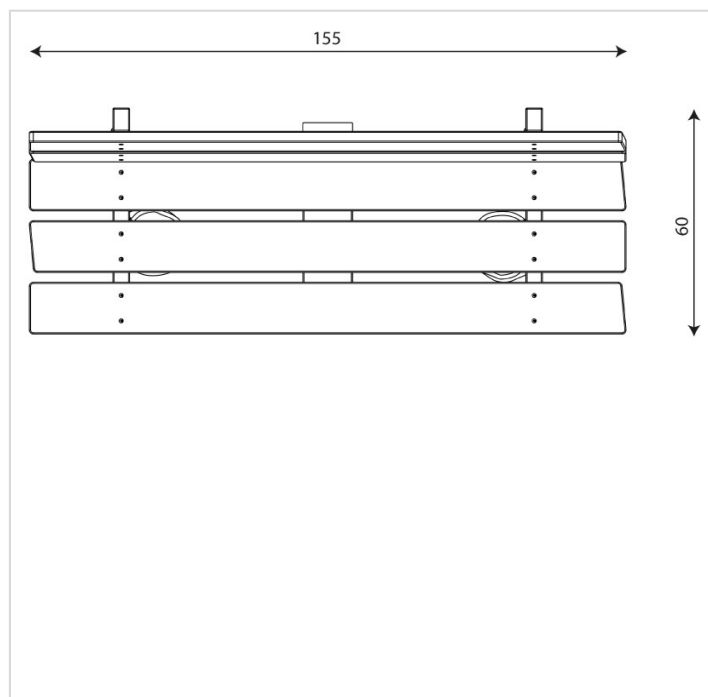

RB1390

Caractéristiques

Dimensions	1.55 x 0.60 m
Hauteur maximale	0.85 m
Produit conforme à la norme	EN 1176

Remarques additionnelles

- Le dispositif possède un certificat établi par un organisme accrédité et est destiné aux terrains de jeux publics.
- Le sol sécurisé et les heures de montage ne sont pas inclus, nous pouvons vous chiffrer ces prestations sur demande.
- Instructions d'assemblage et plans de préparation des sols (coffre pour surface sécurisée et socles d'ancrage) sont délivrés sur demande.
- Le bois de robinier est un bois naturel, quasiment imputrescible, qui ne nécessite pas de traitement.
- Pour toute commande inférieure à CHF 2'000.00 HT net, une participation financière aux frais de transport est exigée.