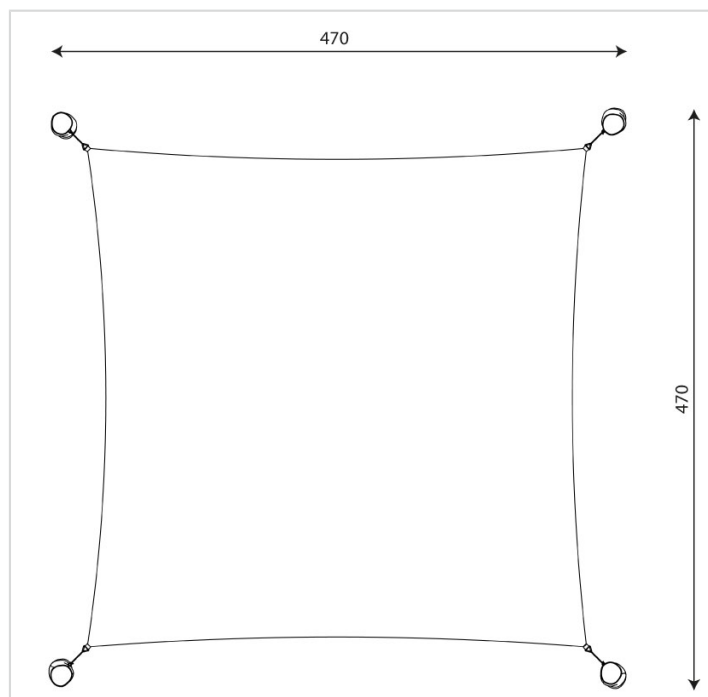

**RB1388**

**Caractéristiques**

Dimensions	4.70 x 4.70 m
Hauteur maximale	2.40 m
Produit conforme à la norme	EN 1176

**Remarques additionnelles**

- Le dispositif possède un certificat établi par un organisme accrédité et est destiné aux terrains de jeux publics.
- Le sol sécurisé et les heures de montage ne sont pas inclus, nous pouvons vous chiffrer ces prestations sur demande.
- Instructions d'assemblage et plans de préparation des sols (coffre pour surface sécurisée et socles d'ancrage) sont délivrés sur demande.
- Le bois de robinier est un bois naturel, quasiment imputrescible, qui ne nécessite pas de traitement.
- Pour toute commande inférieure à CHF 2'000.00 HT net, une participation financière aux frais de transport est exigée.