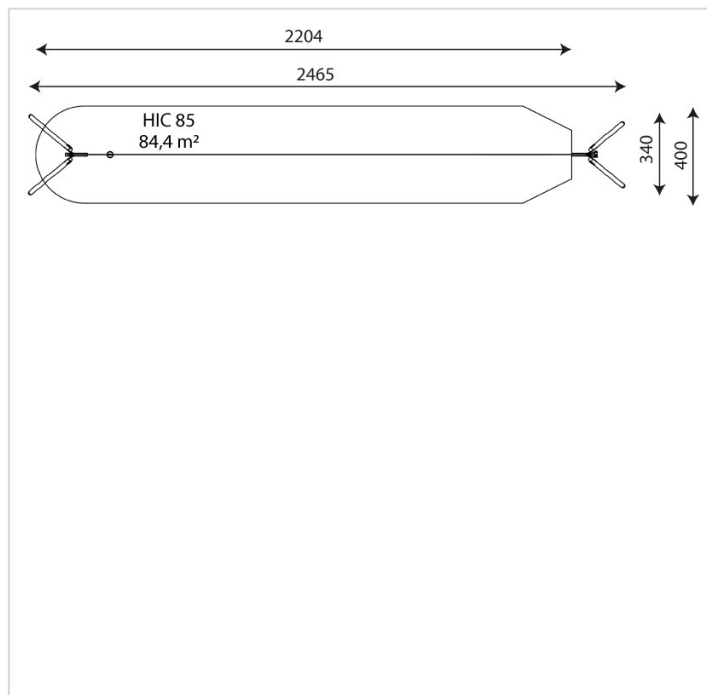

RB1385H

Caractéristiques

Zone de sécurité	84.40 m ²
Dimensions	24.65 x 3.40 m
Hauteur maximale	4.00 m
Hauteur de chute	0.85 m
Tranche d'âge	
Produit conforme à la norme	EN 1176

Remarques additionnelles

- Le dispositif possède un certificat établi par un organisme accrédité et est destiné aux terrains de jeux publics.
- Le sol sécurisé et les heures de montage ne sont pas inclus, nous pouvons vous chiffrer ces prestations sur demande.
- Instructions d'assemblage et plans de préparation des sols (coffre pour surface sécurisée et socles d'ancrage) sont délivrés sur demande.
- Le bois de robinier est un bois naturel, quasiment imputrescible, qui ne nécessite pas de traitement.
- Pour toute commande inférieure à CHF 2'000.00 HT net, une participation financière aux frais de transport est exigée.