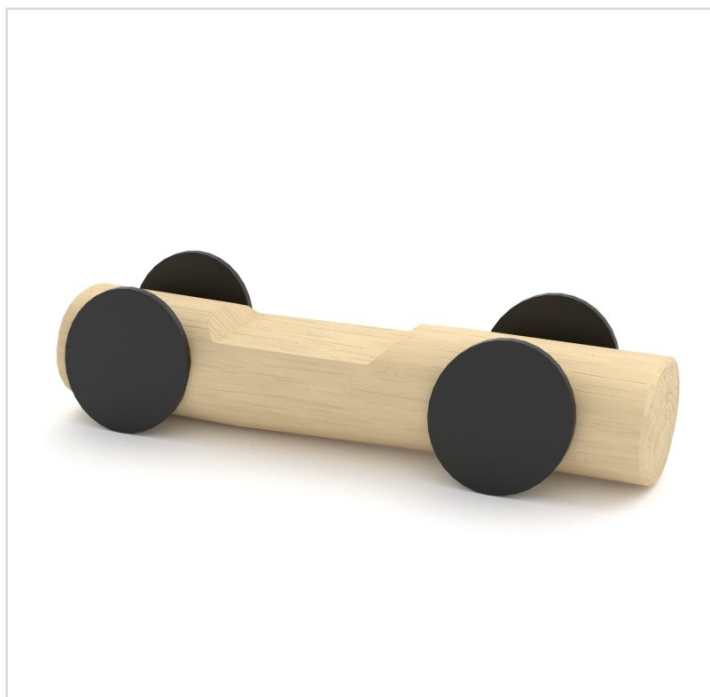

RB1324

Caractéristiques

Dimensions	0.85 x 0.25 m
Hauteur maximale	0.25 m
Produit conforme à la norme	EN 1176

Remarques additionnelles

- Le dispositif possède un certificat établi par un organisme accrédité et est destiné aux terrains de jeux publics.
- Le sol sécurisé et les heures de montage ne sont pas inclus, nous pouvons vous chiffrer ces prestations sur demande.
- Instructions d'assemblage et plans de préparation des sols (coffre pour surface sécurisée et socles d'ancrage) sont délivrés sur demande.
- Le bois de robinier est un bois naturel, quasiment imputrescible, qui ne nécessite pas de traitement.
- Pour toute commande inférieure à CHF 2'000.00 HT net, une participation financière aux frais de transport est exigée.