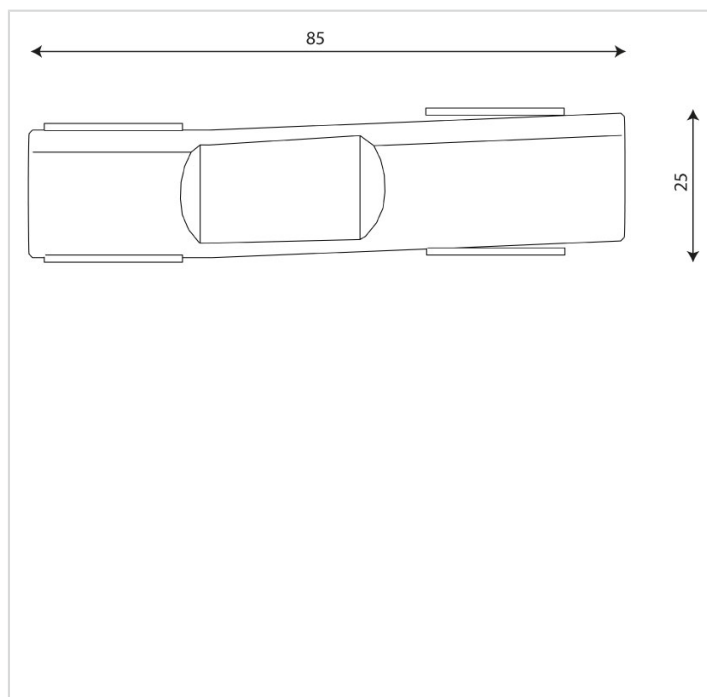

RB1324

Caractéristiques

Dimensions	0.85 x 0.25 m
Hauteur maximale	0.25 m
Produit conforme à la norme	EN 1176

Remarques additionnelles

- Le dispositif possède un certificat établi par un organisme accrédité et est destiné aux terrains de jeux publics.
- Le sol sécurisé et les heures de montage ne sont pas inclus, nous pouvons vous chiffrer ces prestations sur demande.
- Instructions d'assemblage et plans de préparation des sols (coffre pour surface sécurisée et socles d'ancrage) sont délivrés sur demande.
- Le bois de robinier est un bois naturel, quasiment imputrescible, qui ne nécessite pas de traitement.
- Pour toute commande inférieure à CHF 2'000.00 HT net, une participation financière aux frais de transport est exigée.