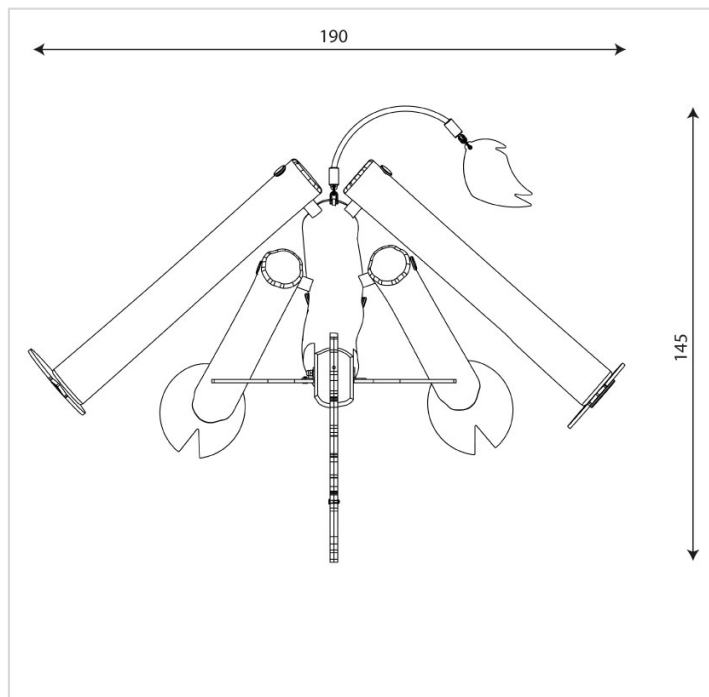

RB1322

Caractéristiques

| | |
|-----------------------------|---------------|
| Dimensions | 1.90 x 1.45 m |
| Hauteur maximale | 2.20 m |
| Produit conforme à la norme | EN 1176 |

Remarques additionnelles