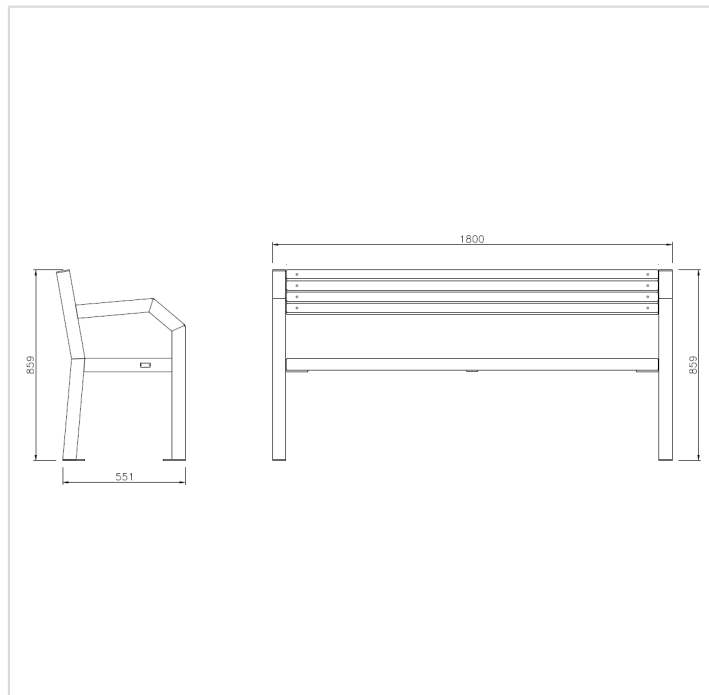

Bonn – Paire d'accoudoirs

Références

Acier galvanisé et peint

APB006

Remarques additionnelles

- Le dispositif possède un certificat établi par un organisme accrédité et est destiné aux terrains de jeux publics.
- Le sol sécurisé et les heures de montage ne sont pas inclus, nous pouvons vous chiffrer ces prestations sur demande.
- Instructions d'assemblage et plans de préparation des sols (coffre pour surface sécurisée et socles d'ancrage) sont délivrés sur demande.
- Seuls les produits de la catégorie "Poteaux en bois" comprennent du bois uniquement pour les piliers verticaux qui sont tous situés hors sol sur piétements métalliques. Tous les autres composants de toutes nos structures tels que planchers, parois, toits, rampes, etc. NE SONT PAS EN BOIS mais en matériaux inaltérables ne requérant aucun entretien (HPL - HDPE).
- Pour toute commande inférieure à CHF 2'000.00 HT net, une participation financière aux frais de transport est exigée.