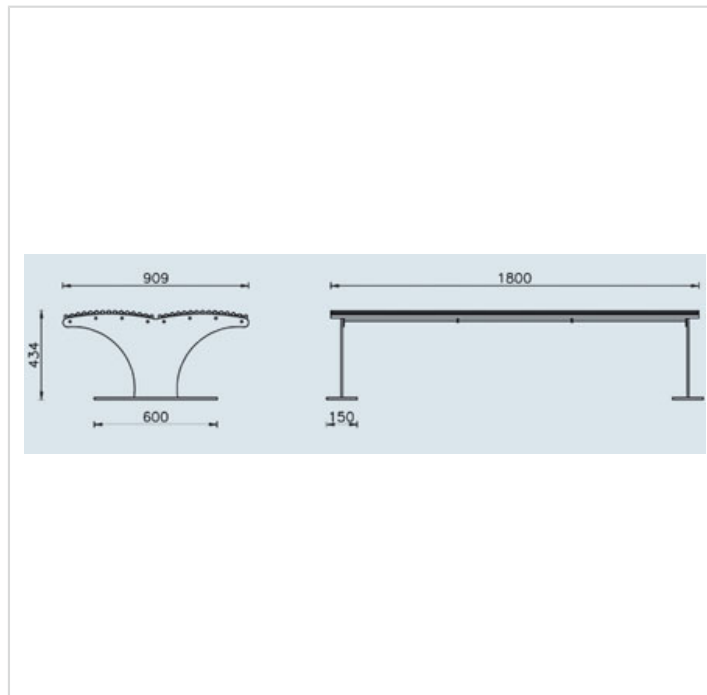

Athena Double – Banc avec dossier

Références

Ancrage avec tampons

AP016D

Remarques additionnelles

- Le dispositif possède un certificat établi par un organisme accrédité et est destiné aux terrains de jeux publics.
- Le sol sécurisé et les heures de montage ne sont pas inclus, nous pouvons vous chiffrer ces prestations sur demande.
- Instructions d'assemblage et plans de préparation des sols (coffre pour surface sécurisée et socles d'ancrage) sont délivrés sur demande.
- Seuls les produits de la catégorie "Poteaux en bois" comprennent du bois uniquement pour les piliers verticaux qui sont tous situés hors sol sur piétements métalliques. Tous les autres composants de toutes nos structures tels que planchers, parois, toits, rampes, etc. NE SONT PAS EN BOIS mais en matériaux inaltérables ne requérant aucun entretien (HPL - HDPE).
- Pour toute commande inférieure à CHF 2'000.00 HT net, une participation financière aux frais de transport est exigée.