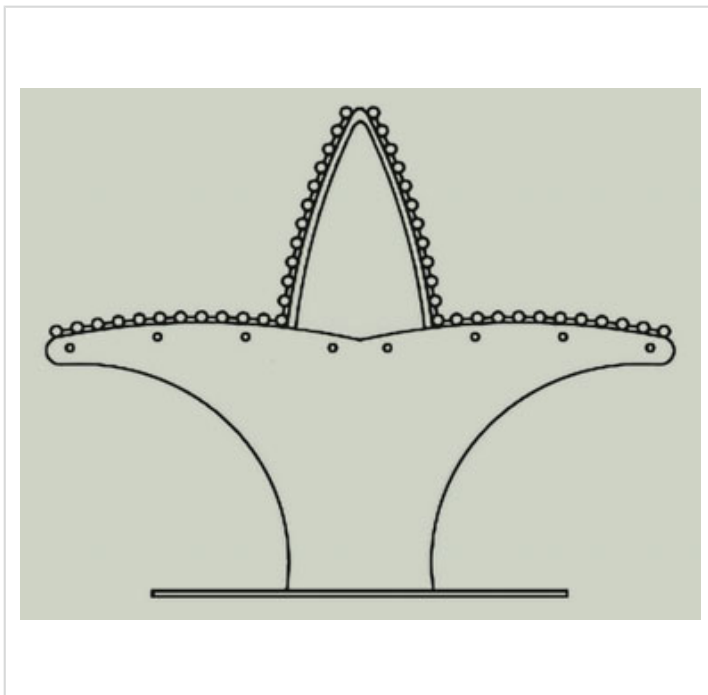

Athena Double – Banc avec dossier

Références

Ancrage avec tampons

AP016D

Remarques additionnelles

- Le dispositif possède un certificat établi par un organisme accrédité et est destiné aux terrains de jeux publics.
- Le sol sécurisé et les heures de montage ne sont pas inclus, nous pouvons vous chiffrer ces prestations sur demande.
- Instructions d'assemblage et plans de préparation des sols (coffre pour surface sécurisée et socles d'ancrage) sont délivrés sur demande.
- Seuls les produits de la catégorie "Poteaux en bois" comprennent du bois uniquement pour les piliers verticaux qui sont tous situés hors sol sur piétements métalliques. Tous les autres composants de toutes nos structures tels que planchers, parois, toits, rampes, etc. NE SONT PAS EN BOIS mais en matériaux inaltérables ne requérant aucun entretien (HPL - HDPE).
- Pour toute commande inférieure à CHF 2'000.00 HT net, une participation financière aux frais de transport est exigée.