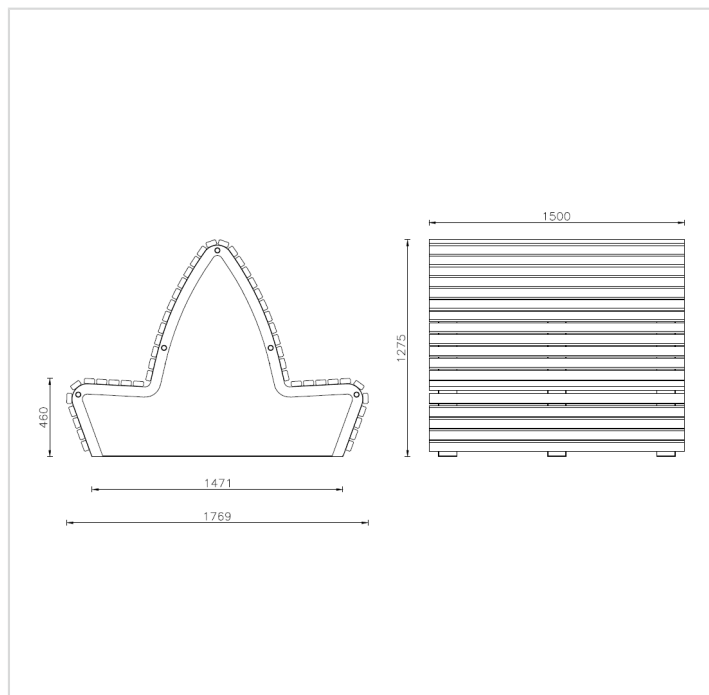

## Ametista – Banc double avec dossier

### Références

Bois dur	AP068E
Bois de pin	AP068