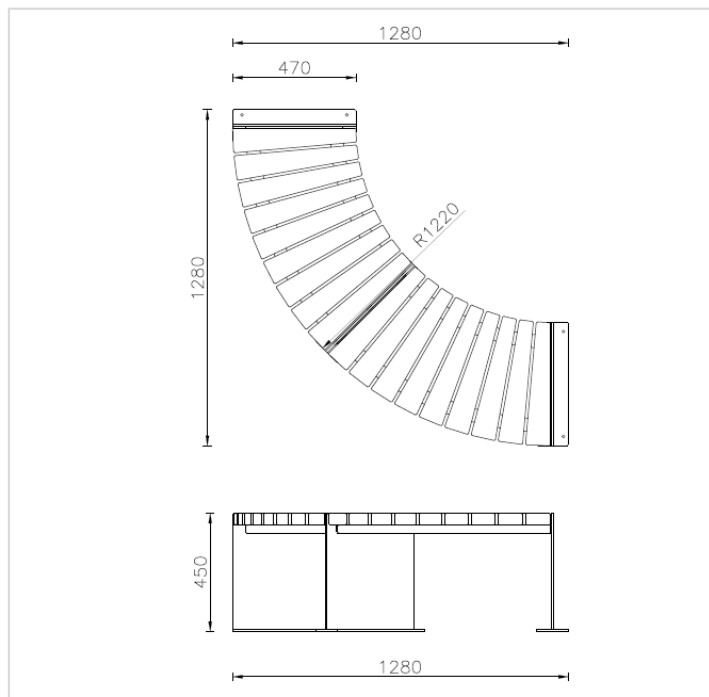

Amburgo circulaire – Banc curve avec dossier

Références

Bois dur	AP036ASE
Bois de pin	AP036AS

Remarques additionnelles

- Le dispositif possède un certificat établi par un organisme accrédité et est destiné aux terrains de jeux publics.
- Le sol sécurisé et les heures de montage ne sont pas inclus, nous pouvons vous chiffrer ces prestations sur demande.
- Instructions d'assemblage et plans de préparation des sols (coffre pour surface sécurisée et socles d'ancrage) sont délivrés sur demande.
- Seuls les produits de la catégorie "Poteaux en bois" comprennent du bois uniquement pour les piliers verticaux qui sont tous situés hors sol sur piétements métalliques. Tous les autres composants de toutes nos structures tels que planchers, parois, toits, rampes, etc. NE SONT PAS EN BOIS mais en matériaux inaltérables ne requérant aucun entretien (HPL - HDPE).
- Pour toute commande inférieure à CHF 2'000.00 HT net, une participation financière aux frais de transport est exigée.