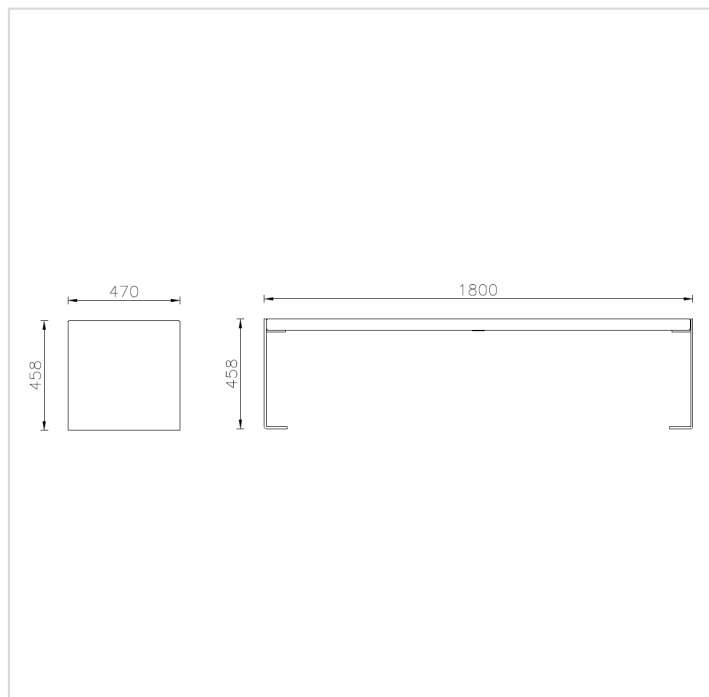

Amburgo – Banc sans dossier

Références

Bois dur	AP036PE
Bois de pin	AP036P

Remarques additionnelles

- Le dispositif possède un certificat établi par un organisme accrédité et est destiné aux terrains de jeux publics.
- Le sol sécurisé et les heures de montage ne sont pas inclus, nous pouvons vous chiffrer ces prestations sur demande.
- Instructions d'assemblage et plans de préparation des sols (coffre pour surface sécurisée et socles d'ancrage) sont délivrés sur demande.
- Seuls les produits de la catégorie "Poteaux en bois" comprennent du bois uniquement pour les piliers verticaux qui sont tous situés hors sol sur piétements métalliques. Tous les autres composants de toutes nos structures tels que planchers, parois, toits, rampes, etc. NE SONT PAS EN BOIS mais en matériaux inaltérables ne requérant aucun entretien (HPL - HDPE).
- Pour toute commande inférieure à CHF 2'000.00 HT net, une participation financière aux frais de transport est exigée.