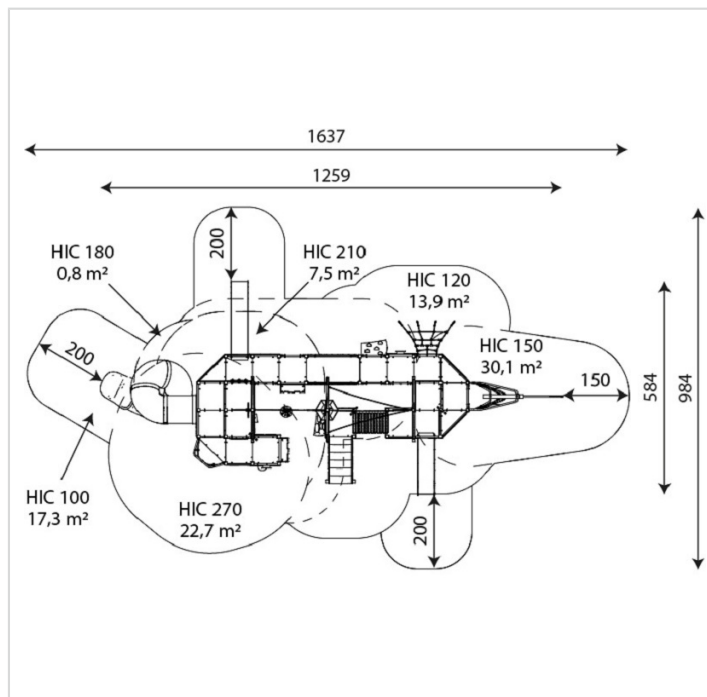

3080-INOX

Caractéristiques

Zone de sécurité	100.90 m ²
Dimensions	12.00 x 6.05 m
Hauteur maximale	6.45 m
Hauteur de chute	2.70 m
Tranche d'âge	
Produit conforme à la norme	EN 1176

Remarques additionnelles