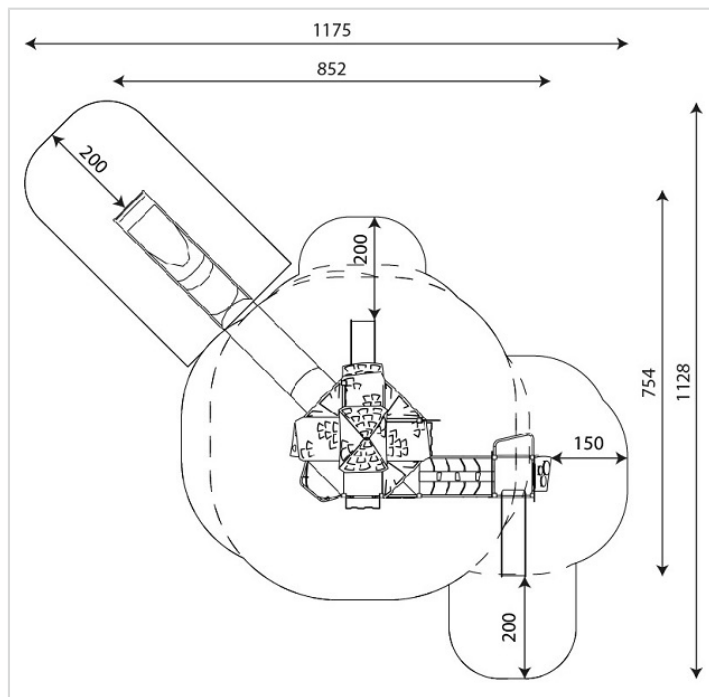

## 3028-INOX

Caractéristiques	
Zone de sécurité	63.20 m <sup>2</sup>
Dimensions	8.25 x 7.35 m
Hauteur maximale	5.10 m
Hauteur de chute	2.70 m
Tranche d'âge	
Produit conforme à la norme	EN 1176

### Remarques additionnelles

- Le dispositif possède un certificat établi par un organisme accrédité et est destiné aux terrains de jeux publics.
- Le sol sécurisé et les heures de montage ne sont pas inclus, nous pouvons vous chiffrer ces prestations sur demande.
- Instructions d'assemblage et plans de préparation des sols (coffre pour surface sécurisée et socles d'ancrage) sont délivrés sur demande.
- Seuls les produits de la catégorie "Poteaux en bois" comprennent du bois uniquement pour les piliers verticaux qui sont tous situés hors sol sur piétements métalliques. Tous les autres composants de toutes nos structures tels que planchers, parois, toits, rampes, etc. NE SONT PAS EN BOIS mais en matériaux inaltérables ne requérant aucun entretien (HPL - HDPE).
- Pour toute commande inférieure à CHF 2'000.00 HT net, une participation financière aux frais de transport est exigée.