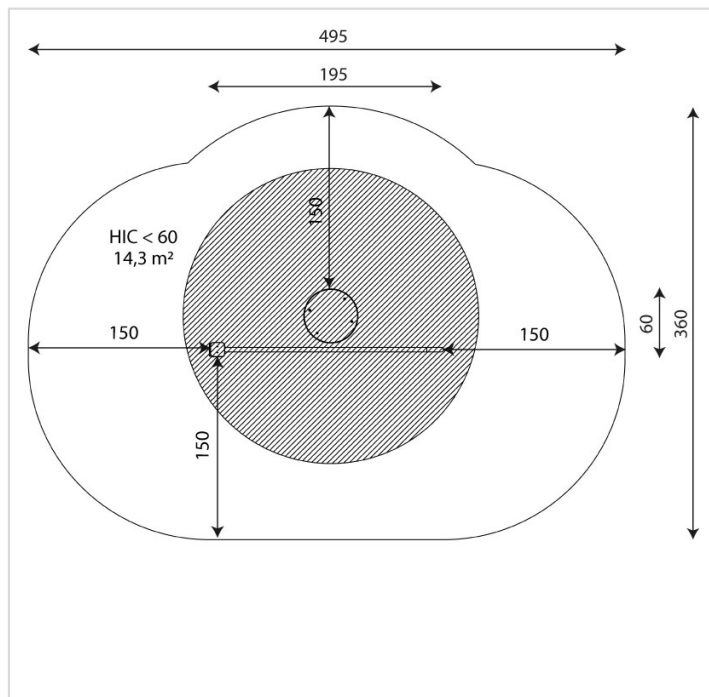

## Caractéristiques

Zone de sécurité	14.40 m <sup>2</sup>
Dimensions	1.95 x 0.60 m
Hauteur maximale	1.20 m
Hauteur de chute	< 0.6 m
Tranche d'âge	
Produit conforme à la norme	EN 1176