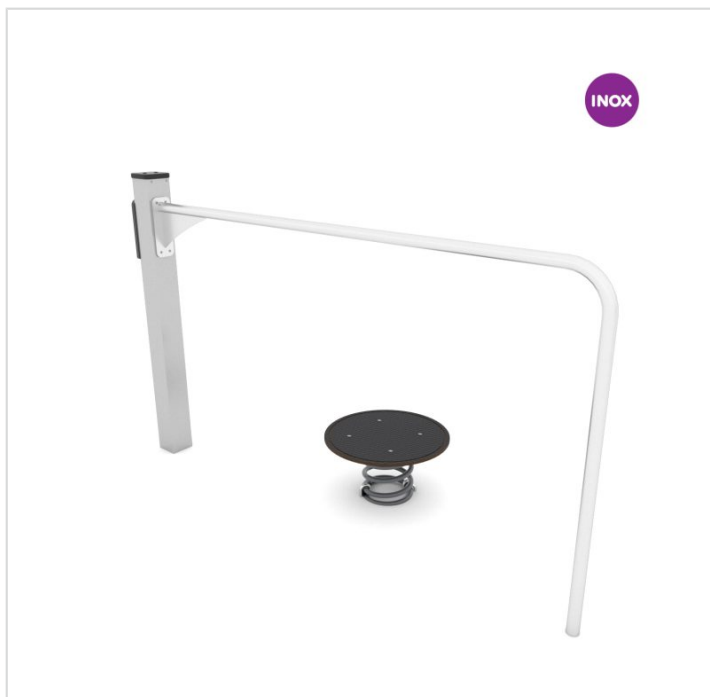

## 2705-INOX

## Caractéristiques

Zone de sécurité	14.40 m <sup>2</sup>
Dimensions	1.95 x 0.60 m
Hauteur maximale	1.20 m
Hauteur de chute	< 0.6 m
Tranche d'âge	
Produit conforme à la norme	EN 1176