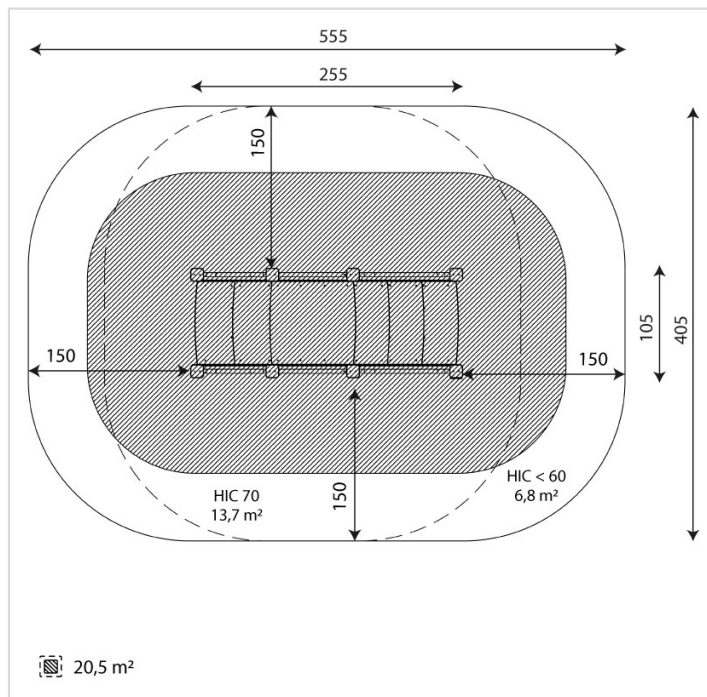

2701-INOX

Caractéristiques	
Zone de sécurité	20.50 m ²
Dimensions	2.55 x 1.05 m
Hauteur maximale	1.85 m
Hauteur de chute	0.70 m
Tranche d'âge	
Produit conforme à la norme	EN 1176

Remarques additionnelles

- Le dispositif possède un certificat établi par un organisme accrédité et est destiné aux terrains de jeux publics.
- Le revêtement de sol et les heures de montage ne sont pas inclus, nous pouvons vous chiffrer ces prestations sur demande.
- Instructions d'assemblage et plans de préparation des sols (coffre pour surface sécurisée et socles d'ancrage) sont délivrés sur demande.
- Seuls les produits de la catégorie "Poteaux en bois" comprennent du bois uniquement pour les piliers verticaux qui sont tous situés hors sol sur piétements métalliques. Tous les autres composants de toutes nos structures tels que planchers, parois, toits, rampes, etc. NE SONT PAS EN BOIS mais en matériaux inaltérables ne requérant aucun entretien (HPL - HDPE).
- Pour toute commande inférieure à CHF 2'000.00 HT net, une participation financière aux frais de transport est exigée.