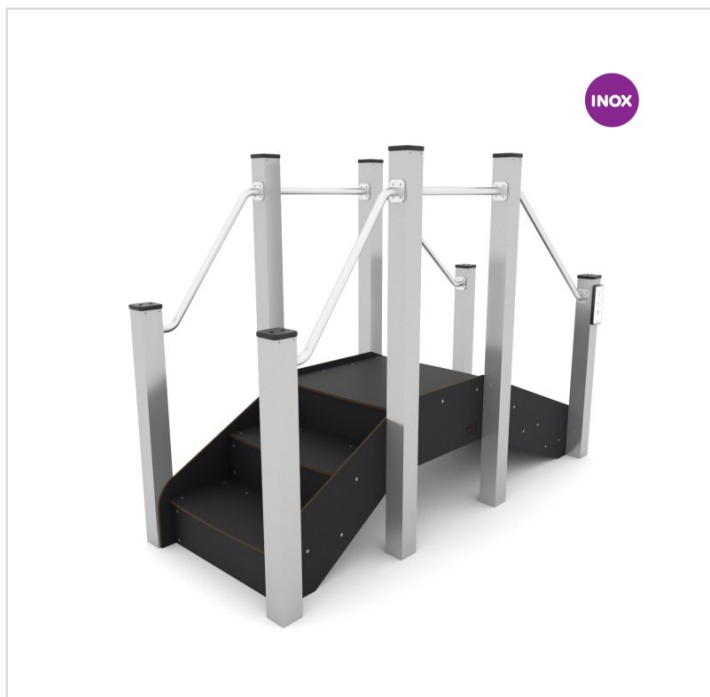

2701-INOX

Caractéristiques	
Zone de sécurité	20.50 m ²
Dimensions	2.55 x 1.05 m
Hauteur maximale	1.85 m
Hauteur de chute	0.70 m
Tranche d'âge	
Produit conforme à la norme	EN 1176

Remarques additionnelles

- Le dispositif possède un certificat établi par un organisme accrédité et est destiné aux terrains de jeux publics.
- Le revêtement de sol et les heures de montage ne sont pas inclus, nous pouvons vous chiffrer ces prestations sur demande.
- Instructions d'assemblage et plans de préparation des sols (coffre pour surface sécurisée et socles d'ancrage) sont délivrés sur demande.
- Seuls les produits de la catégorie "Poteaux en bois" comprennent du bois uniquement pour les piliers verticaux qui sont tous situés hors sol sur piétements métalliques. Tous les autres composants de toutes nos structures tels que planchers, parois, toits, rampes, etc. NE SONT PAS EN BOIS mais en matériaux inaltérables ne requérant aucun entretien (HPL - HDPE).
- Pour toute commande inférieure à CHF 2'000.00 HT net, une participation financière aux frais de transport est exigée.