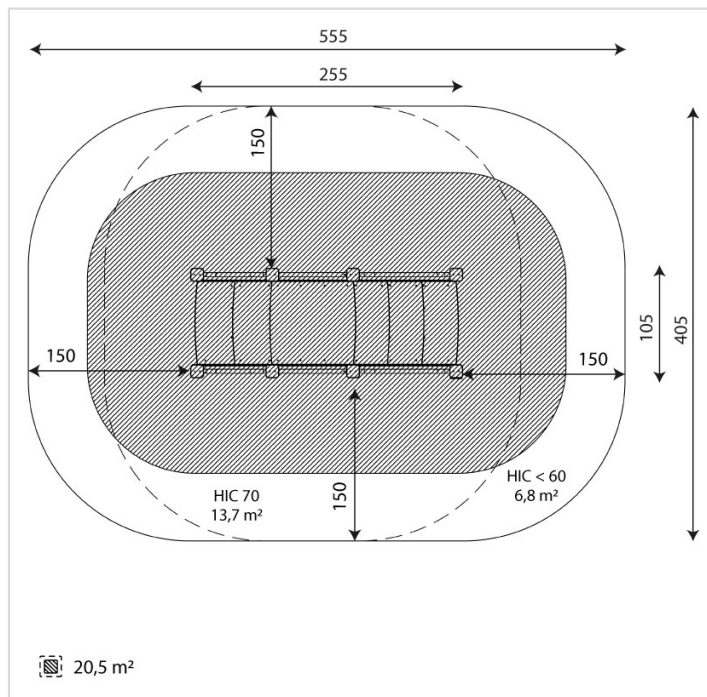

2701-INOX

Caractéristiques

Zone de sécurité	20.50 m ²
Dimensions	2.55 x 1.05 m
Hauteur maximale	1.85 m
Hauteur de chute	0.70 m
Tranche d'âge	
Produit conforme à la norme	EN 1176

Remarques additionnelles

- Le dispositif possède un certificat établi par un organisme accrédité et est destiné aux terrains de jeux publics.
- Le revêtement de sol et les heures de montage ne sont pas inclus, nous pouvons vous chiffrer ces prestations sur demande.
- Instructions d'assemblage et plans de préparation des sols (coffre pour surface sécurisée et socles d'ancrage) sont délivrés sur demande.
- Seuls les produits de la catégorie "Poteaux en bois" comprennent du bois uniquement pour les piliers verticaux qui sont tous situés hors sol sur piétements métalliques. Tous les autres composants de toutes nos structures tels que planchers, parois, toits, rampes, etc. NE SONT PAS EN BOIS mais en matériaux inaltérables ne requérant aucun entretien (HPL - HDPE).
- Pour toute commande inférieure à CHF 2'000.00 HT net, une participation financière aux frais de transport est exigée.