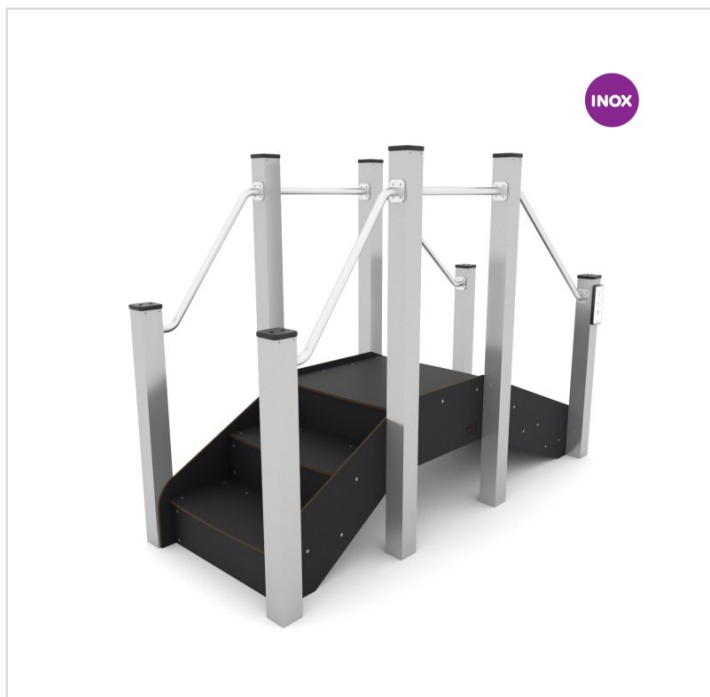

2701-INOX

Caractéristiques

Zone de sécurité	20.50 m ²
Dimensions	2.55 x 1.05 m
Hauteur maximale	1.85 m
Hauteur de chute	0.70 m
Tranche d'âge	
Produit conforme à la norme	EN 1176

Remarques additionnelles

- Le dispositif possède un certificat établi par un organisme accrédité et est destiné aux terrains de jeux publics.
- Le revêtement de sol et les heures de montage ne sont pas inclus, nous pouvons vous chiffrer ces prestations sur demande.
- Instructions d'assemblage et plans de préparation des sols (coffre pour surface sécurisée et socles d'ancrage) sont délivrés sur demande.
- Seuls les produits de la catégorie "Poteaux en bois" comprennent du bois uniquement pour les piliers verticaux qui sont tous situés hors sol sur piétements métalliques. Tous les autres composants de toutes nos structures tels que planchers, parois, toits, rampes, etc. NE SONT PAS EN BOIS mais en matériaux inaltérables ne requérant aucun entretien (HPL - HDPE).
- Pour toute commande inférieure à CHF 2'000.00 HT net, une participation financière aux frais de transport est exigée.