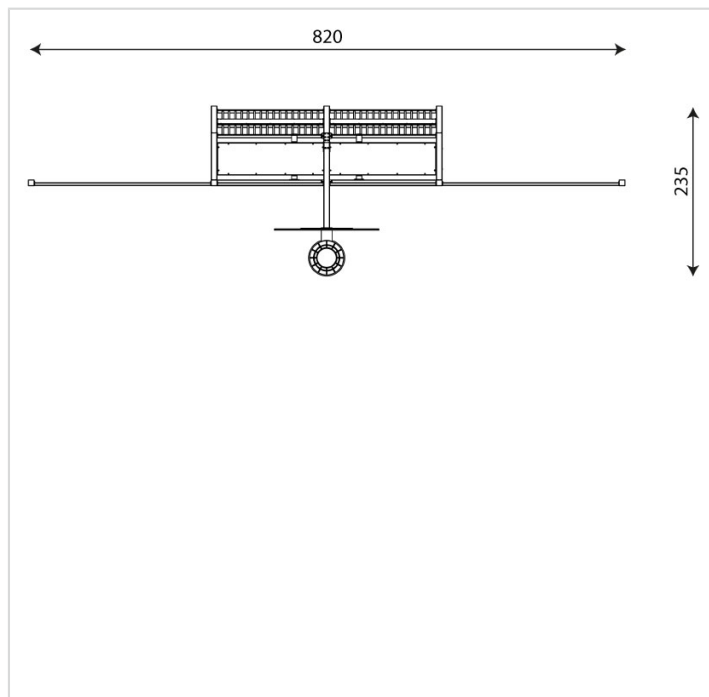

2422

Caractéristiques

Dimensions	8.20 x 2.35 m
Hauteur maximale	3.85 m
Tranche d'âge	
Produit conforme à la norme	EN 1176

Remarques additionnelles

- Le dispositif possède un certificat établi par un organisme accrédité et est destiné aux terrains de jeux publics.
- Le sol sécurisé et les heures de montage ne sont pas inclus, nous pouvons vous chiffrer ces prestations sur demande.
- Instructions d'assemblage et plans de préparation des sols (coffre pour surface sécurisée et socles d'ancrage) sont délivrés sur demande.
- Seuls les produits de la catégorie "Poteaux en bois" comprennent du bois uniquement pour les piliers verticaux qui sont tous situés hors sol sur piétements métalliques. Tous les autres composants de toutes nos structures tels que planchers, parois, toits, rampes, etc. NE SONT PAS EN BOIS mais en matériaux inaltérables ne requérant aucun entretien (HPL - HDPE).
- Pour toute commande inférieure à CHF 2'000.00 HT net, une participation financière aux frais de transport est exigée.