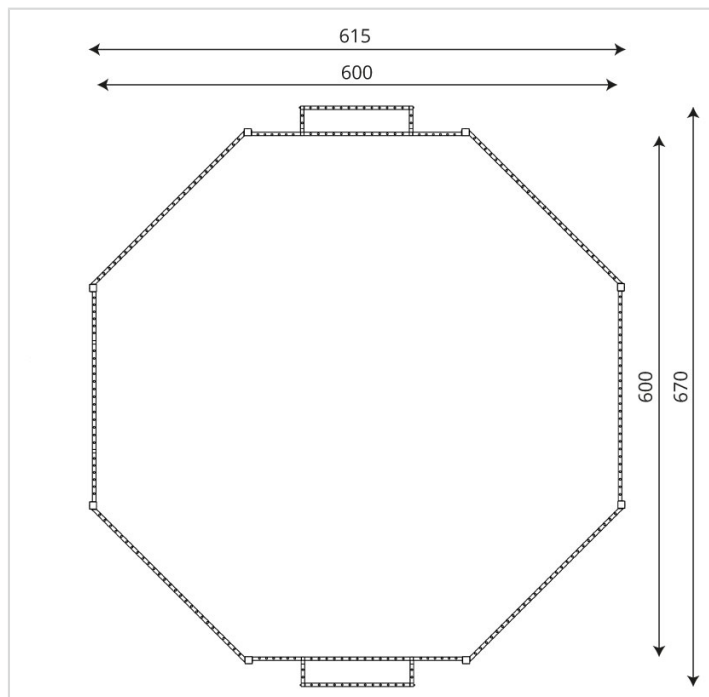

240606-001

Caractéristiques

Dimensions	6.15 x 6.70 m
Hauteur maximale	1.05 m
Tranche d'âge	
Produit conforme à la norme	EN 1176

Remarques additionnelles

- Le dispositif possède un certificat établi par un organisme accrédité et est destiné aux terrains de jeux publics.
- Le sol sécurisé et les heures de montage ne sont pas inclus, nous pouvons vous chiffrer ces prestations sur demande.
- Instructions d'assemblage et plans de préparation des sols (coffre pour surface sécurisée et socles d'ancrage) sont délivrés sur demande.
- Seuls les produits de la catégorie "Poteaux en bois" comprennent du bois uniquement pour les piliers verticaux qui sont tous situés hors sol sur piétements métalliques. Tous les autres composants de toutes nos structures tels que planchers, parois, toits, rampes, etc. NE SONT PAS EN BOIS mais en matériaux inaltérables ne requérant aucun entretien (HPL - HDPE).
- Pour toute commande inférieure à CHF 2'000.00 HT net, une participation financière aux frais de transport est exigée.