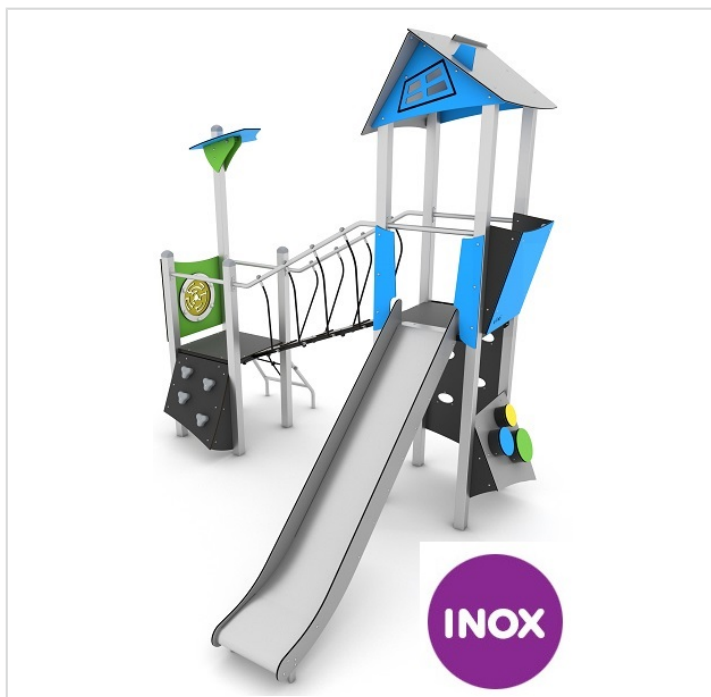

1707-INOX

Caractéristiques

Zone de sécurité	30.60 m ²
Dimensions	3.49 x 3.34 m
Hauteur maximale	3.43 m
Hauteur de chute	1.50 m
Tranche d'âge	
Produit conforme à la norme	EN 1176

Remarques additionnelles

- Le dispositif possède un certificat établi par un organisme accrédité et est destiné aux terrains de jeux publics.
- Le sol sécurisé et les heures de montage ne sont pas inclus, nous pouvons vous chiffrer ces prestations sur demande.
- Instructions d'assemblage et plans de préparation des sols (coffre pour surface sécurisée et socles d'ancrage) sont délivrés sur demande.
- Seuls les produits de la catégorie "Poteaux en bois" comprennent du bois uniquement pour les piliers verticaux qui sont tous situés hors sol sur piétements métalliques. Tous les autres composants de toutes nos structures tels que planchers, parois, toits, rampes, etc. NE SONT PAS EN BOIS mais en matériaux inaltérables ne requérant aucun entretien (HPL - HDPE).
- Pour toute commande inférieure à CHF 2'000.00 HT net, une participation financière aux frais de transport est exigée.