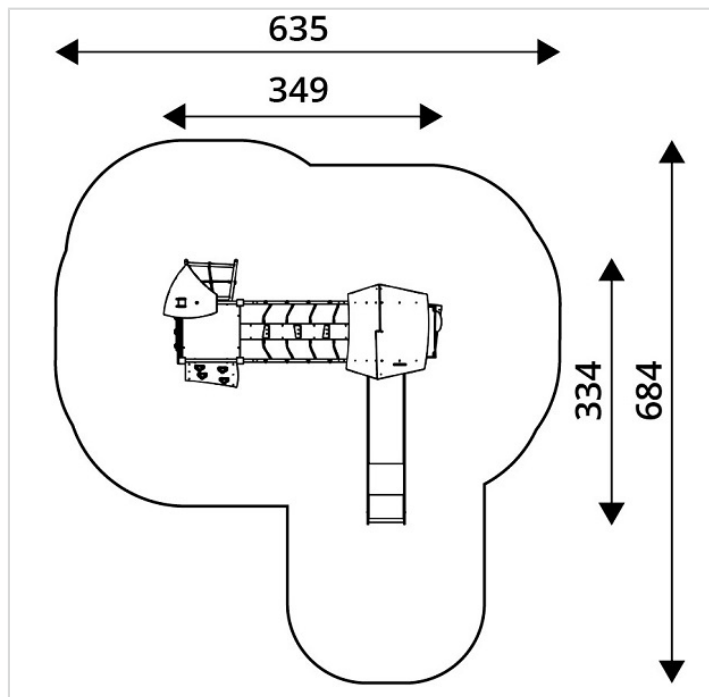

1707-INOX

Caractéristiques

Zone de sécurité	30.60 m ²
Dimensions	3.49 x 3.34 m
Hauteur maximale	3.43 m
Hauteur de chute	1.50 m
Tranche d'âge	
Produit conforme à la norme	EN 1176

Remarques additionnelles

- Le dispositif possède un certificat établi par un organisme accrédité et est destiné aux terrains de jeux publics.
- Le sol sécurisé et les heures de montage ne sont pas inclus, nous pouvons vous chiffrer ces prestations sur demande.
- Instructions d'assemblage et plans de préparation des sols (coffre pour surface sécurisée et socles d'ancrage) sont délivrés sur demande.
- Seuls les produits de la catégorie "Poteaux en bois" comprennent du bois uniquement pour les piliers verticaux qui sont tous situés hors sol sur piétements métalliques. Tous les autres composants de toutes nos structures tels que planchers, parois, toits, rampes, etc. NE SONT PAS EN BOIS mais en matériaux inaltérables ne requérant aucun entretien (HPL - HDPE).
- Pour toute commande inférieure à CHF 2'000.00 HT net, une participation financière aux frais de transport est exigée.