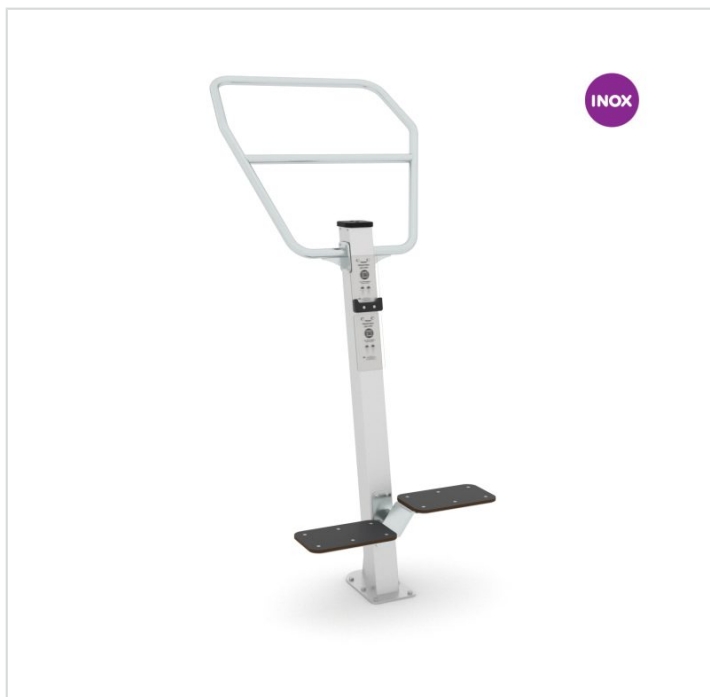

1154-INOX

Caractéristiques

Zone de sécurité	14.30 m ²
Dimensions	1.23 x 0.88 m
Hauteur maximale	1.99 m
Hauteur de chute	0.99 m
Tranche d'âge	
Produit conforme à la norme	EN 1176

Remarques additionnelles

- Le dispositif possède un certificat établi par un organisme accrédité et est destiné aux terrains de jeux publics.
- Le revêtement de sol et les heures de montage ne sont pas inclus, nous pouvons vous chiffrer ces prestations sur demande.
- Instructions d'assemblage et plans de préparation des sols (coffre pour surface sécurisée et socles d'ancrage) sont délivrés sur demande.
- Seuls les produits de la catégorie "Poteaux en bois" comprennent du bois uniquement pour les piliers verticaux qui sont tous situés hors sol sur piétements métalliques. Tous les autres composants de toutes nos structures tels que planchers, parois, toits, rampes, etc. NE SONT PAS EN BOIS mais en matériaux inaltérables ne requérant aucun entretien (HPL - HDPE).
- Pour toute commande inférieure à CHF 2'000.00 HT net, une participation financière aux frais de transport est exigée.