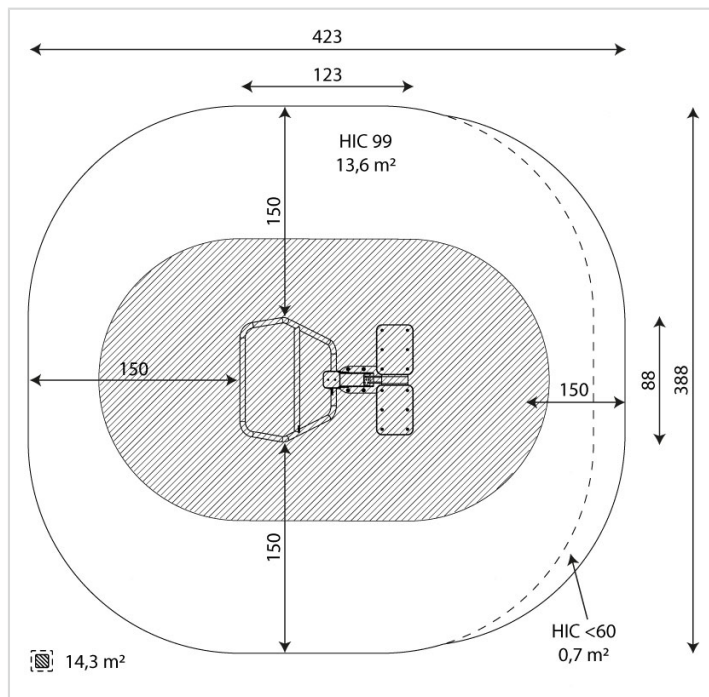

1154-INOX

Caractéristiques

Zone de sécurité	14.30 m ²
Dimensions	1.23 x 0.88 m
Hauteur maximale	1.99 m
Hauteur de chute	0.99 m
Tranche d'âge	
Produit conforme à la norme	EN 1176

Remarques additionnelles

- Le dispositif possède un certificat établi par un organisme accrédité et est destiné aux terrains de jeux publics.
- Le revêtement de sol et les heures de montage ne sont pas inclus, nous pouvons vous chiffrer ces prestations sur demande.
- Instructions d'assemblage et plans de préparation des sols (coffre pour surface sécurisée et socles d'ancrage) sont délivrés sur demande.
- Seuls les produits de la catégorie "Poteaux en bois" comprennent du bois uniquement pour les piliers verticaux qui sont tous situés hors sol sur piétements métalliques. Tous les autres composants de toutes nos structures tels que planchers, parois, toits, rampes, etc. NE SONT PAS EN BOIS mais en matériaux inaltérables ne requérant aucun entretien (HPL - HDPE).
- Pour toute commande inférieure à CHF 2'000.00 HT net, une participation financière aux frais de transport est exigée.