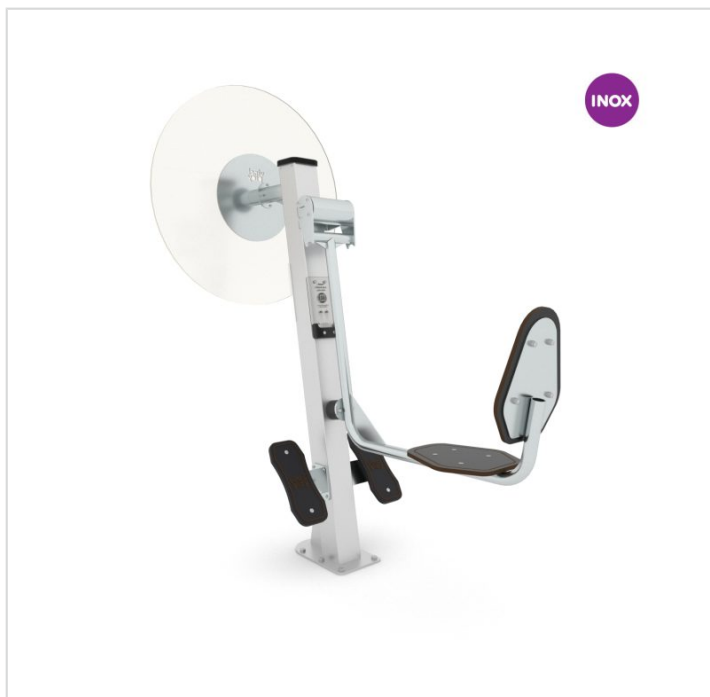

1147-INOX

Caractéristiques

Zone de sécurité	15.00 m ²
Dimensions	1.34 x 0.85 m
Hauteur maximale	1.74 m
Hauteur de chute	0.89 m
Tranche d'âge	
Produit conforme à la norme	EN 1176

Remarques additionnelles

- Le dispositif possède un certificat établi par un organisme accrédité et est destiné aux terrains de jeux publics.
- Le revêtement de sol et les heures de montage ne sont pas inclus, nous pouvons vous chiffrer ces prestations sur demande.
- Instructions d'assemblage et plans de préparation des sols (coffre pour surface sécurisée et socles d'ancrage) sont délivrés sur demande.
- Seuls les produits de la catégorie "Poteaux en bois" comprennent du bois uniquement pour les piliers verticaux qui sont tous situés hors sol sur piétements métalliques. Tous les autres composants de toutes nos structures tels que planchers, parois, toits, rampes, etc. NE SONT PAS EN BOIS mais en matériaux inaltérables ne requérant aucun entretien (HPL - HDPE).
- Pour toute commande inférieure à CHF 2'000.00 HT net, une participation financière aux frais de transport est exigée.