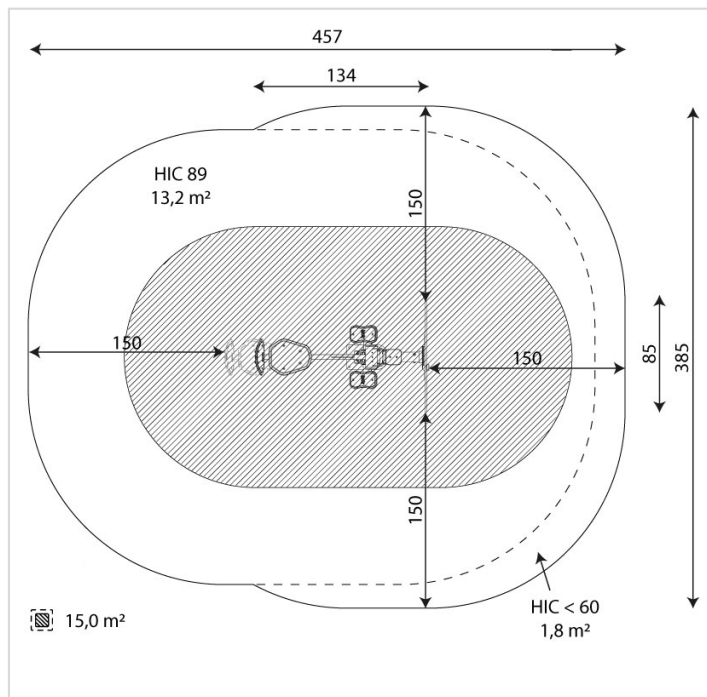

1147-INOX

Caractéristiques

Zone de sécurité	15.00 m ²
Dimensions	1.34 x 0.85 m
Hauteur maximale	1.74 m
Hauteur de chute	0.89 m
Tranche d'âge	
Produit conforme à la norme	EN 1176

Remarques additionnelles

- Le dispositif possède un certificat établi par un organisme accrédité et est destiné aux terrains de jeux publics.
- Le revêtement de sol et les heures de montage ne sont pas inclus, nous pouvons vous chiffrer ces prestations sur demande.
- Instructions d'assemblage et plans de préparation des sols (coffre pour surface sécurisée et socles d'ancrage) sont délivrés sur demande.
- Seuls les produits de la catégorie "Poteaux en bois" comprennent du bois uniquement pour les piliers verticaux qui sont tous situés hors sol sur piétements métalliques. Tous les autres composants de toutes nos structures tels que planchers, parois, toits, rampes, etc. NE SONT PAS EN BOIS mais en matériaux inaltérables ne requérant aucun entretien (HPL - HDPE).
- Pour toute commande inférieure à CHF 2'000.00 HT net, une participation financière aux frais de transport est exigée.