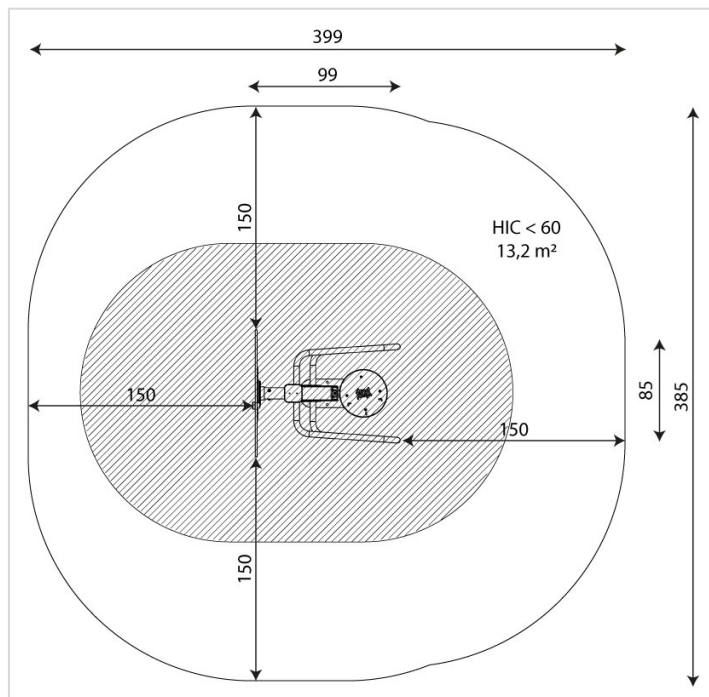

1144-INOX

Caractéristiques

Zone de sécurité	13.20 m ²
Dimensions	0.99 x 0.85 m
Hauteur maximale	1.74 m
Hauteur de chute	< 0.6 m
Tranche d'âge	
Produit conforme à la norme	EN 1176

Remarques additionnelles