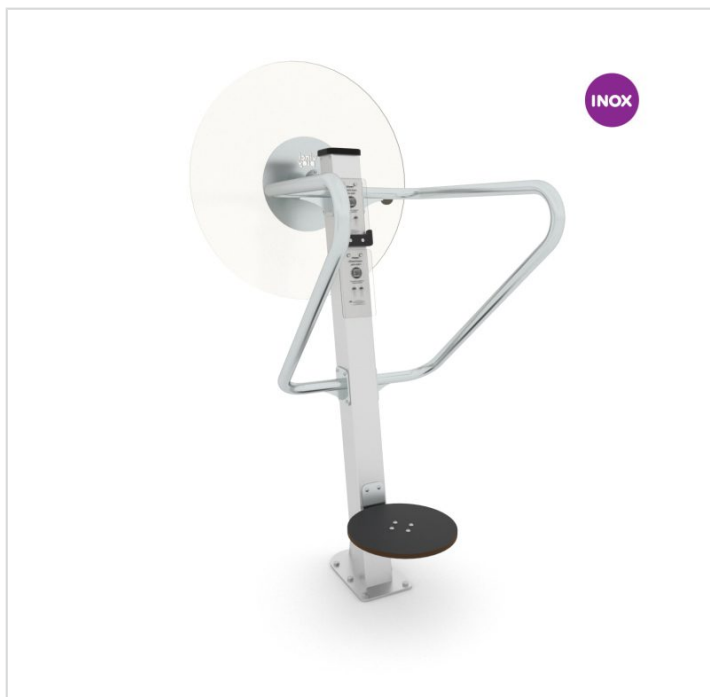

1144-INOX

Caractéristiques

Zone de sécurité	13.20 m ²
Dimensions	0.99 x 0.85 m
Hauteur maximale	1.74 m
Hauteur de chute	< 0.6 m
Tranche d'âge	
Produit conforme à la norme	EN 1176

Remarques additionnelles

- Le dispositif possède un certificat établi par un organisme accrédité et est destiné aux terrains de jeux publics.
- Le revêtement de sol et les heures de montage ne sont pas inclus, nous pouvons vous chiffrer ces prestations sur demande.
- Instructions d'assemblage et plans de préparation des sols (coffre pour surface sécurisée et socles d'ancrage) sont délivrés sur demande.
- Seuls les produits de la catégorie "Poteaux en bois" comprennent du bois uniquement pour les piliers verticaux qui sont tous situés hors sol sur piétements métalliques. Tous les autres composants de toutes nos structures tels que planchers, parois, toits, rampes, etc. NE SONT PAS EN BOIS mais en matériaux inaltérables ne requérant aucun entretien (HPL - HDPE).
- Pour toute commande inférieure à CHF 2'000.00 HT net, une participation financière aux frais de transport est exigée.