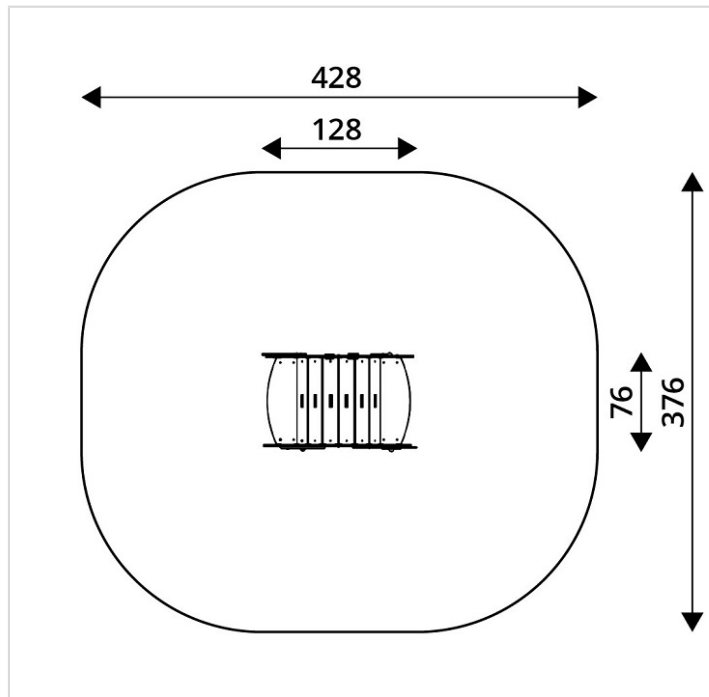

0840

Caractéristiques

Zone de sécurité	14.20 m ²
Dimensions	1.28 x 0.76 m
Hauteur maximale	1.19 m
Hauteur de chute	<0.60 m
Tranche d'âge	
Produit conforme à la norme	EN 1176

Remarques additionnelles

- Le dispositif possède un certificat établi par un organisme accrédité et est destiné aux terrains de jeux publics.
- Le sol sécurisé et les heures de montage ne sont pas inclus, nous pouvons vous chiffrer ces prestations sur demande.
- Instructions d'assemblage et plans de préparation des sols (coffre pour surface sécurisée et socles d'ancrage) sont délivrés sur demande.
- Seuls les produits de la catégorie "Poteaux en bois" comprennent du bois uniquement pour les piliers verticaux qui sont tous situés hors sol sur piétements métalliques. Tous les autres composants de toutes nos structures tels que planchers, parois, toits, rampes, etc. NE SONT PAS EN BOIS mais en matériaux inaltérables ne requérant aucun entretien (HPL - HDPE).
- Pour toute commande inférieure à CHF 2'000.00 HT net, une participation financière aux frais de transport est exigée.