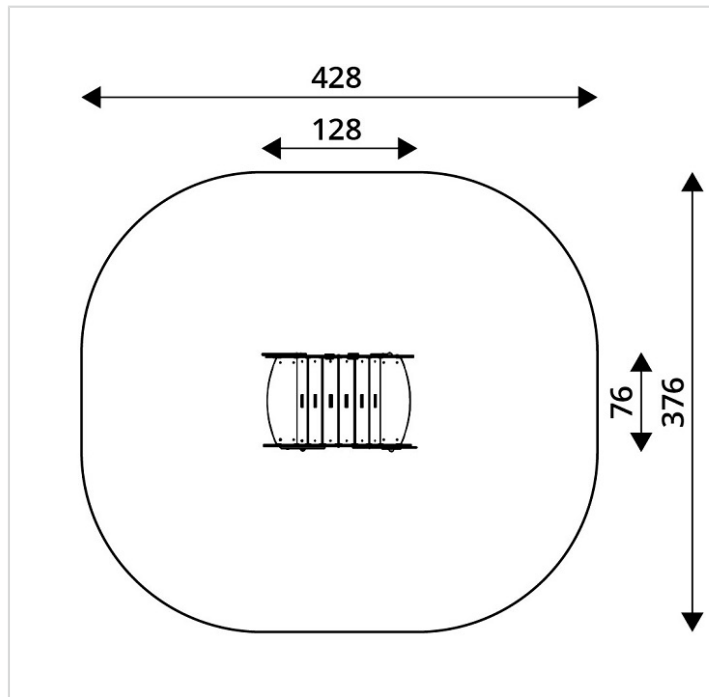

0840

Caractéristiques	
Zone de sécurité	14.20 m ²
Dimensions	1.28 x 0.76 m
Hauteur maximale	1.19 m
Hauteur de chute	<0.60 m
Tranche d'âge	
Produit conforme à la norme	EN 1176

Remarques additionnelles

- Le dispositif possède un certificat établi par un organisme accrédité et est destiné aux terrains de jeux publics.
- Le sol sécurisé et les heures de montage ne sont pas inclus, nous pouvons vous chiffrer ces prestations sur demande.
- Instructions d'assemblage et plans de préparation des sols (coffre pour surface sécurisée et socles d'ancrage) sont délivrés sur demande.
- Seuls les produits de la catégorie "Poteaux en bois" comprennent du bois uniquement pour les piliers verticaux qui sont tous situés hors sol sur piétements métalliques. Tous les autres composants de toutes nos structures tels que planchers, parois, toits, rampes, etc. NE SONT PAS EN BOIS mais en matériaux inaltérables ne requérant aucun entretien (HPL - HDPE).
- Pour toute commande inférieure à CHF 2'000.00 HT net, une participation financière aux frais de transport est exigée.