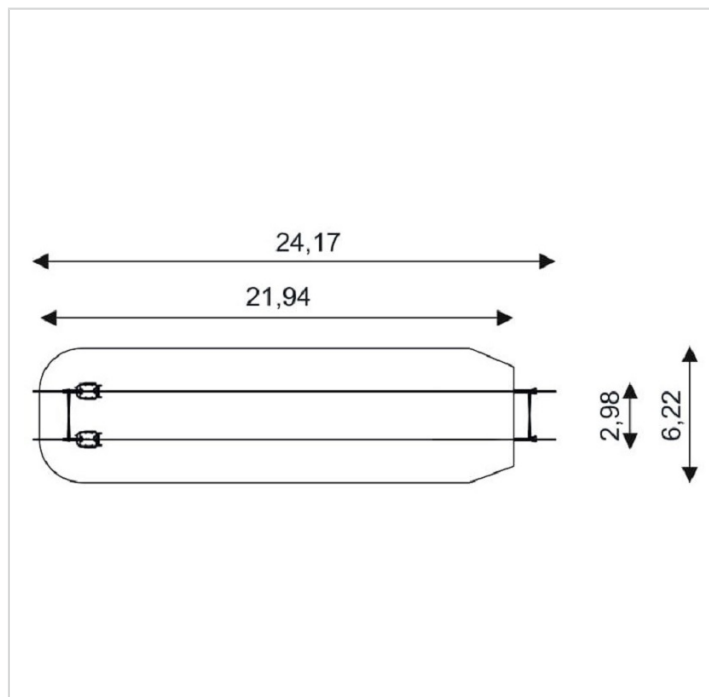

0421

Caractéristiques

Zone de sécurité	133.11 m ²
Dimensions	24.17 x 2.98 m
Hauteur maximale	3.94 m
Hauteur de chute	1.75 m
Tranche d'âge	
Produit conforme à la norme	EN 1176
Tyrolienne double	Câble 21.5 m
Variante Tyrolienne Câble 31.5 m	+ CHF 610.00 HT
Variante Tyrolienne Câble 41.5 m	+ CHF 1'220.00 HT