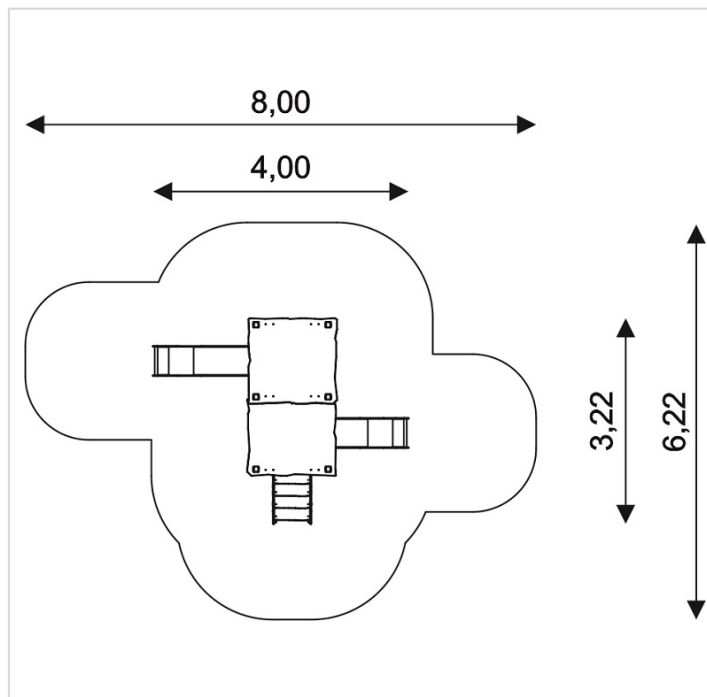

## 0306-INOX

**Caractéristiques**

Zone de sécurité	32.30 m <sup>2</sup>
Dimensions	4.00 x 3.22 m
Hauteur maximale	2.84 m
Hauteur de chute	1.20 m
Tranche d'âge	
Produit conforme à la norme	EN 1176

**Remarques additionnelles**

- Le dispositif possède un certificat établi par un organisme accrédité et est destiné aux terrains de jeux publics.
- Le sol sécurisé et les heures de montage ne sont pas inclus, nous pouvons vous chiffrer ces prestations sur demande.
- Instructions d'assemblage et plans de préparation des sols (coffre pour surface sécurisée et socles d'ancrage) sont délivrés sur demande.
- Seuls les produits de la catégorie "Poteaux en bois" comprennent du bois uniquement pour les piliers verticaux qui sont tous situés hors sol sur piétements métalliques. Tous les autres composants de toutes nos structures tels que planchers, parois, toits, rampes, etc. NE SONT PAS EN BOIS mais en matériaux inaltérables ne requérant aucun entretien (HPL - HDPE).
- Pour toute commande inférieure à CHF 2'000.00 HT net, une participation financière aux frais de transport est exigée.