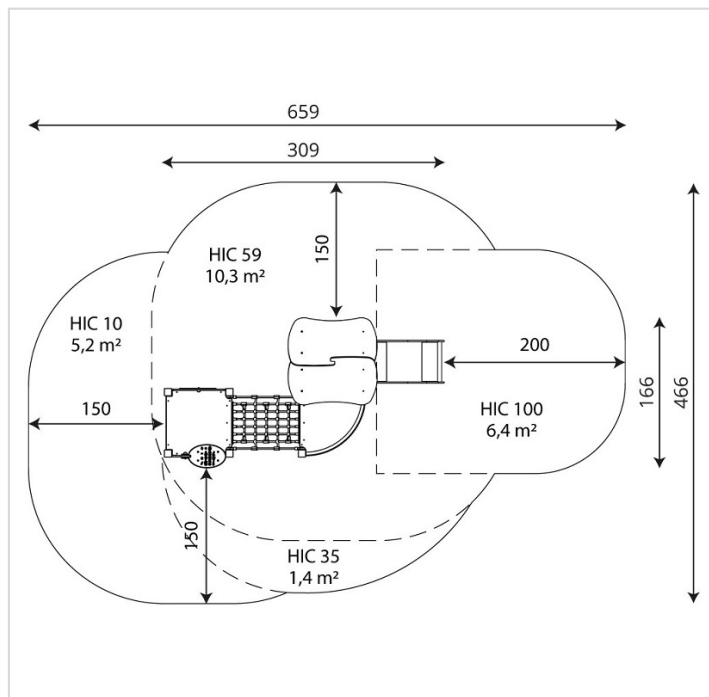

0106 – Petite tour de jeu avec toboggan

Caractéristiques

Zone de sécurité	23.24 m ²
Dimensions	3.09 x 1.66 m
Hauteur maximale	2.15 m
Hauteur de chute	<0.60 m
Tranche d'âge	
Produit conforme à la norme	EN 1176

Remarques additionnelles

- Le dispositif possède un certificat établi par un organisme accrédité et est destiné aux terrains de jeux publics.
- Le sol sécurisé et les heures de montage ne sont pas inclus, nous pouvons vous chiffrer ces prestations sur demande.
- Instructions d'assemblage et plans de préparation des sols (coffre pour surface sécurisée et socles d'ancrage) sont délivrés sur demande.
- Seuls les produits de la catégorie "Poteaux en bois" comprennent du bois uniquement pour les piliers verticaux qui sont tous situés hors sol sur piétements métalliques. Tous les autres composants de toutes nos structures tels que planchers, parois, toits, rampes, etc. NE SONT PAS EN BOIS mais en matériaux inaltérables ne requérant aucun entretien (HPL - HDPE).
- Pour toute commande inférieure à CHF 2'000.00 HT net, une participation financière aux frais de transport est exigée.